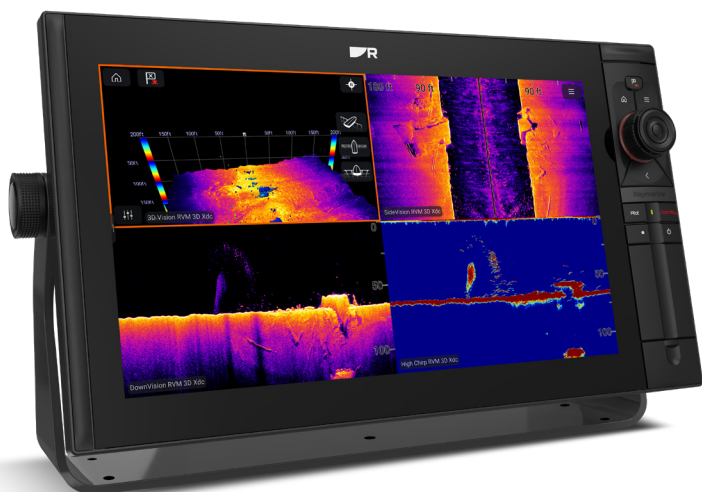

### NETTVERKSFORBUNDEDE KARTPLOTTERE MED HØY YTELSE

Axiom 2 Pro kombinerer kartplotter, ekkolodd, radar, autopilot og video til et kraftig alt-i-ett-navigasjonssystem. Med Axiom 2 Pro kan du navigere smartere og utvide systemet, takket være det intuitive operativsystemet LightHouse. Planlegg den neste turen din og kom i gang raskt og trygt med Axiom 2 Pros HybridTouch™ – en enkel berøringsskjerm og pålitelig tastaturkontroll. Axiom 2 Pro RVM-kartplottere har innebygget CHIRP med RealVision MAX-teknologi. RealVision MAX oppgraderer fiskingen din med DownVision-, SideVision- og 3D-ekkolodd med økt rekkevidde, bedre oppløsning og tydeligere fiskemål

### VIKTIGE SPESIFIKASJONER FOR AXIOM 2 PRO

- Kom i gang med Axiom 2 Pros lynraske 6-kjerneprosessor.
- Skjerm med HydroTough™ nanobelegg som avviser vann, bedre touchkontroll og overlegen skjermkvalitet i sterkt sollys
- Sikker HybridTouch™-kontroll og et utskiftbart autopilotastatur eller brukerprogrammerbare taster
- Finn mer fisk med innebygd RealVision MAKS CHIRP og tokenals 1 kW CHIRP-ekkolodd
- Smart bakkbelysning med en lysføler som automatisk justerer lysstyrken på skjermen for dag og kveld
- Skap ditt eget Axiom 2 Pro-system med flere Axiom-skjermer i nettverk
- Hold deg underholdt med strømming av apper og Axiom 2 Pros HDMI- og lydutgang for eksterne skjermer og maritime underholdningssystemer