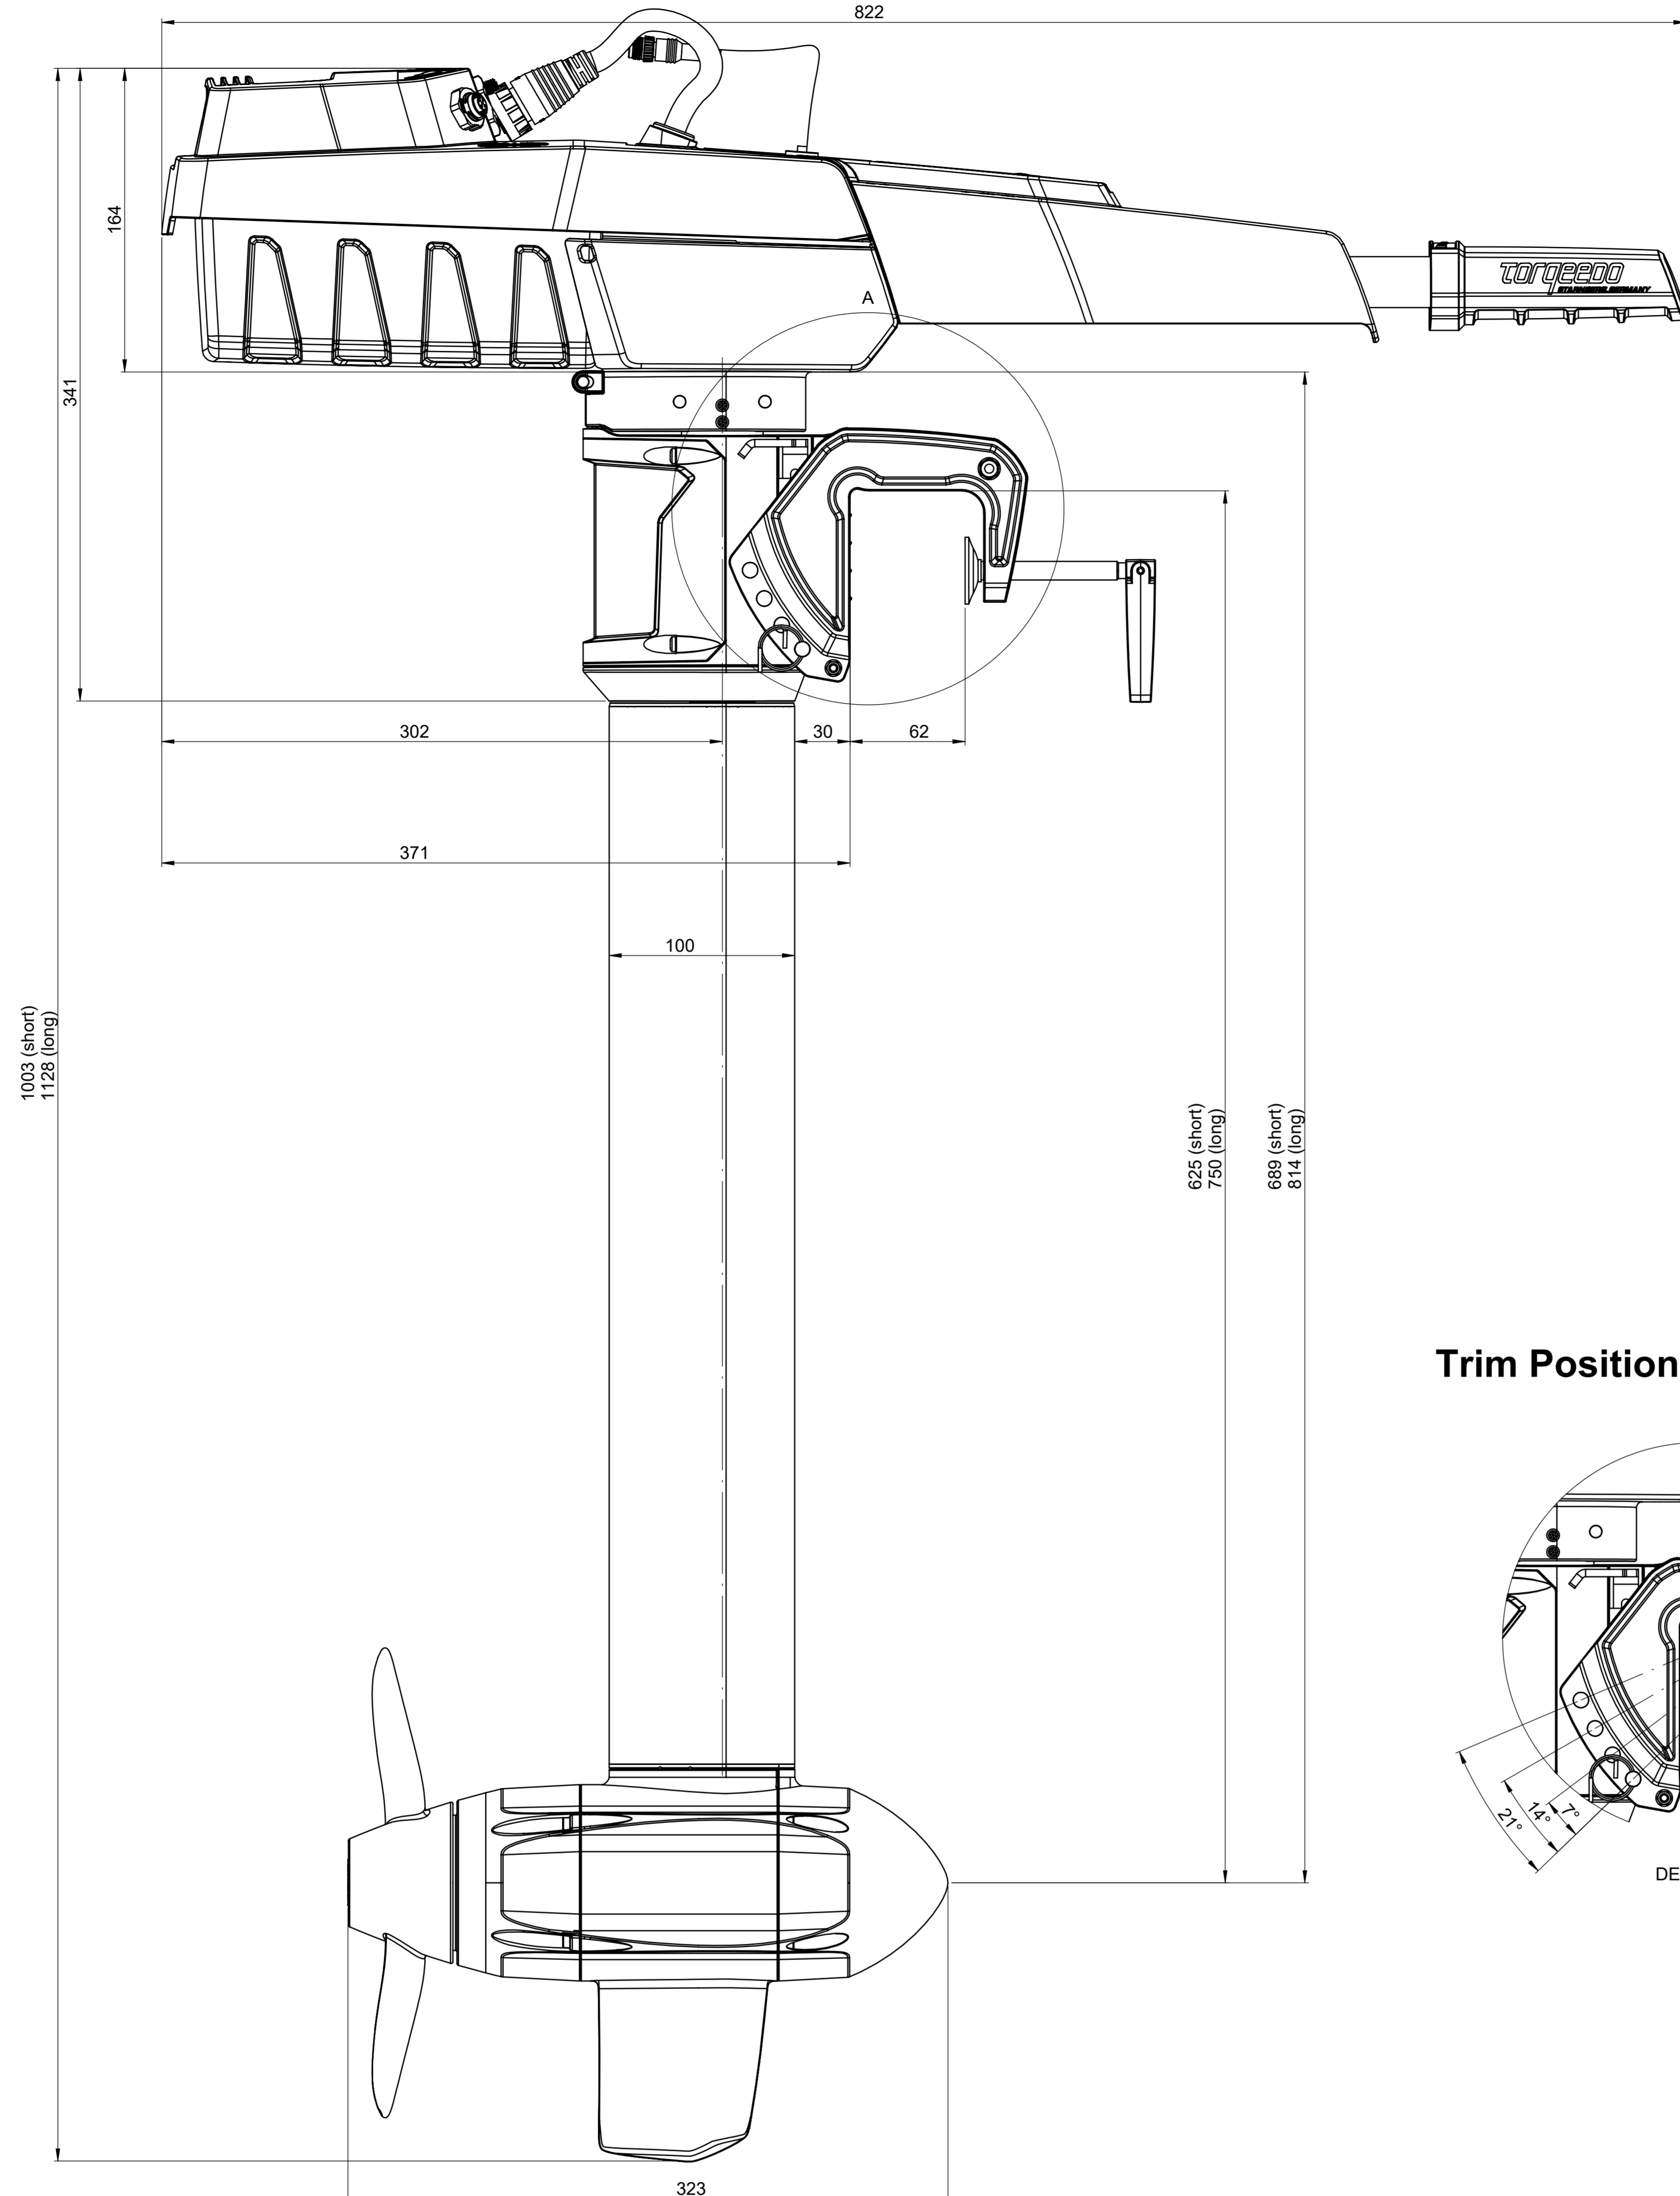

Front View / Frontansicht

Side View / Seitenansicht

removable at 90°  
abnehmbar bei 90°

Trim Position / Trim Positionen

DETAIL A

**Torqeedo**  
**Travel 1103 CS/L**