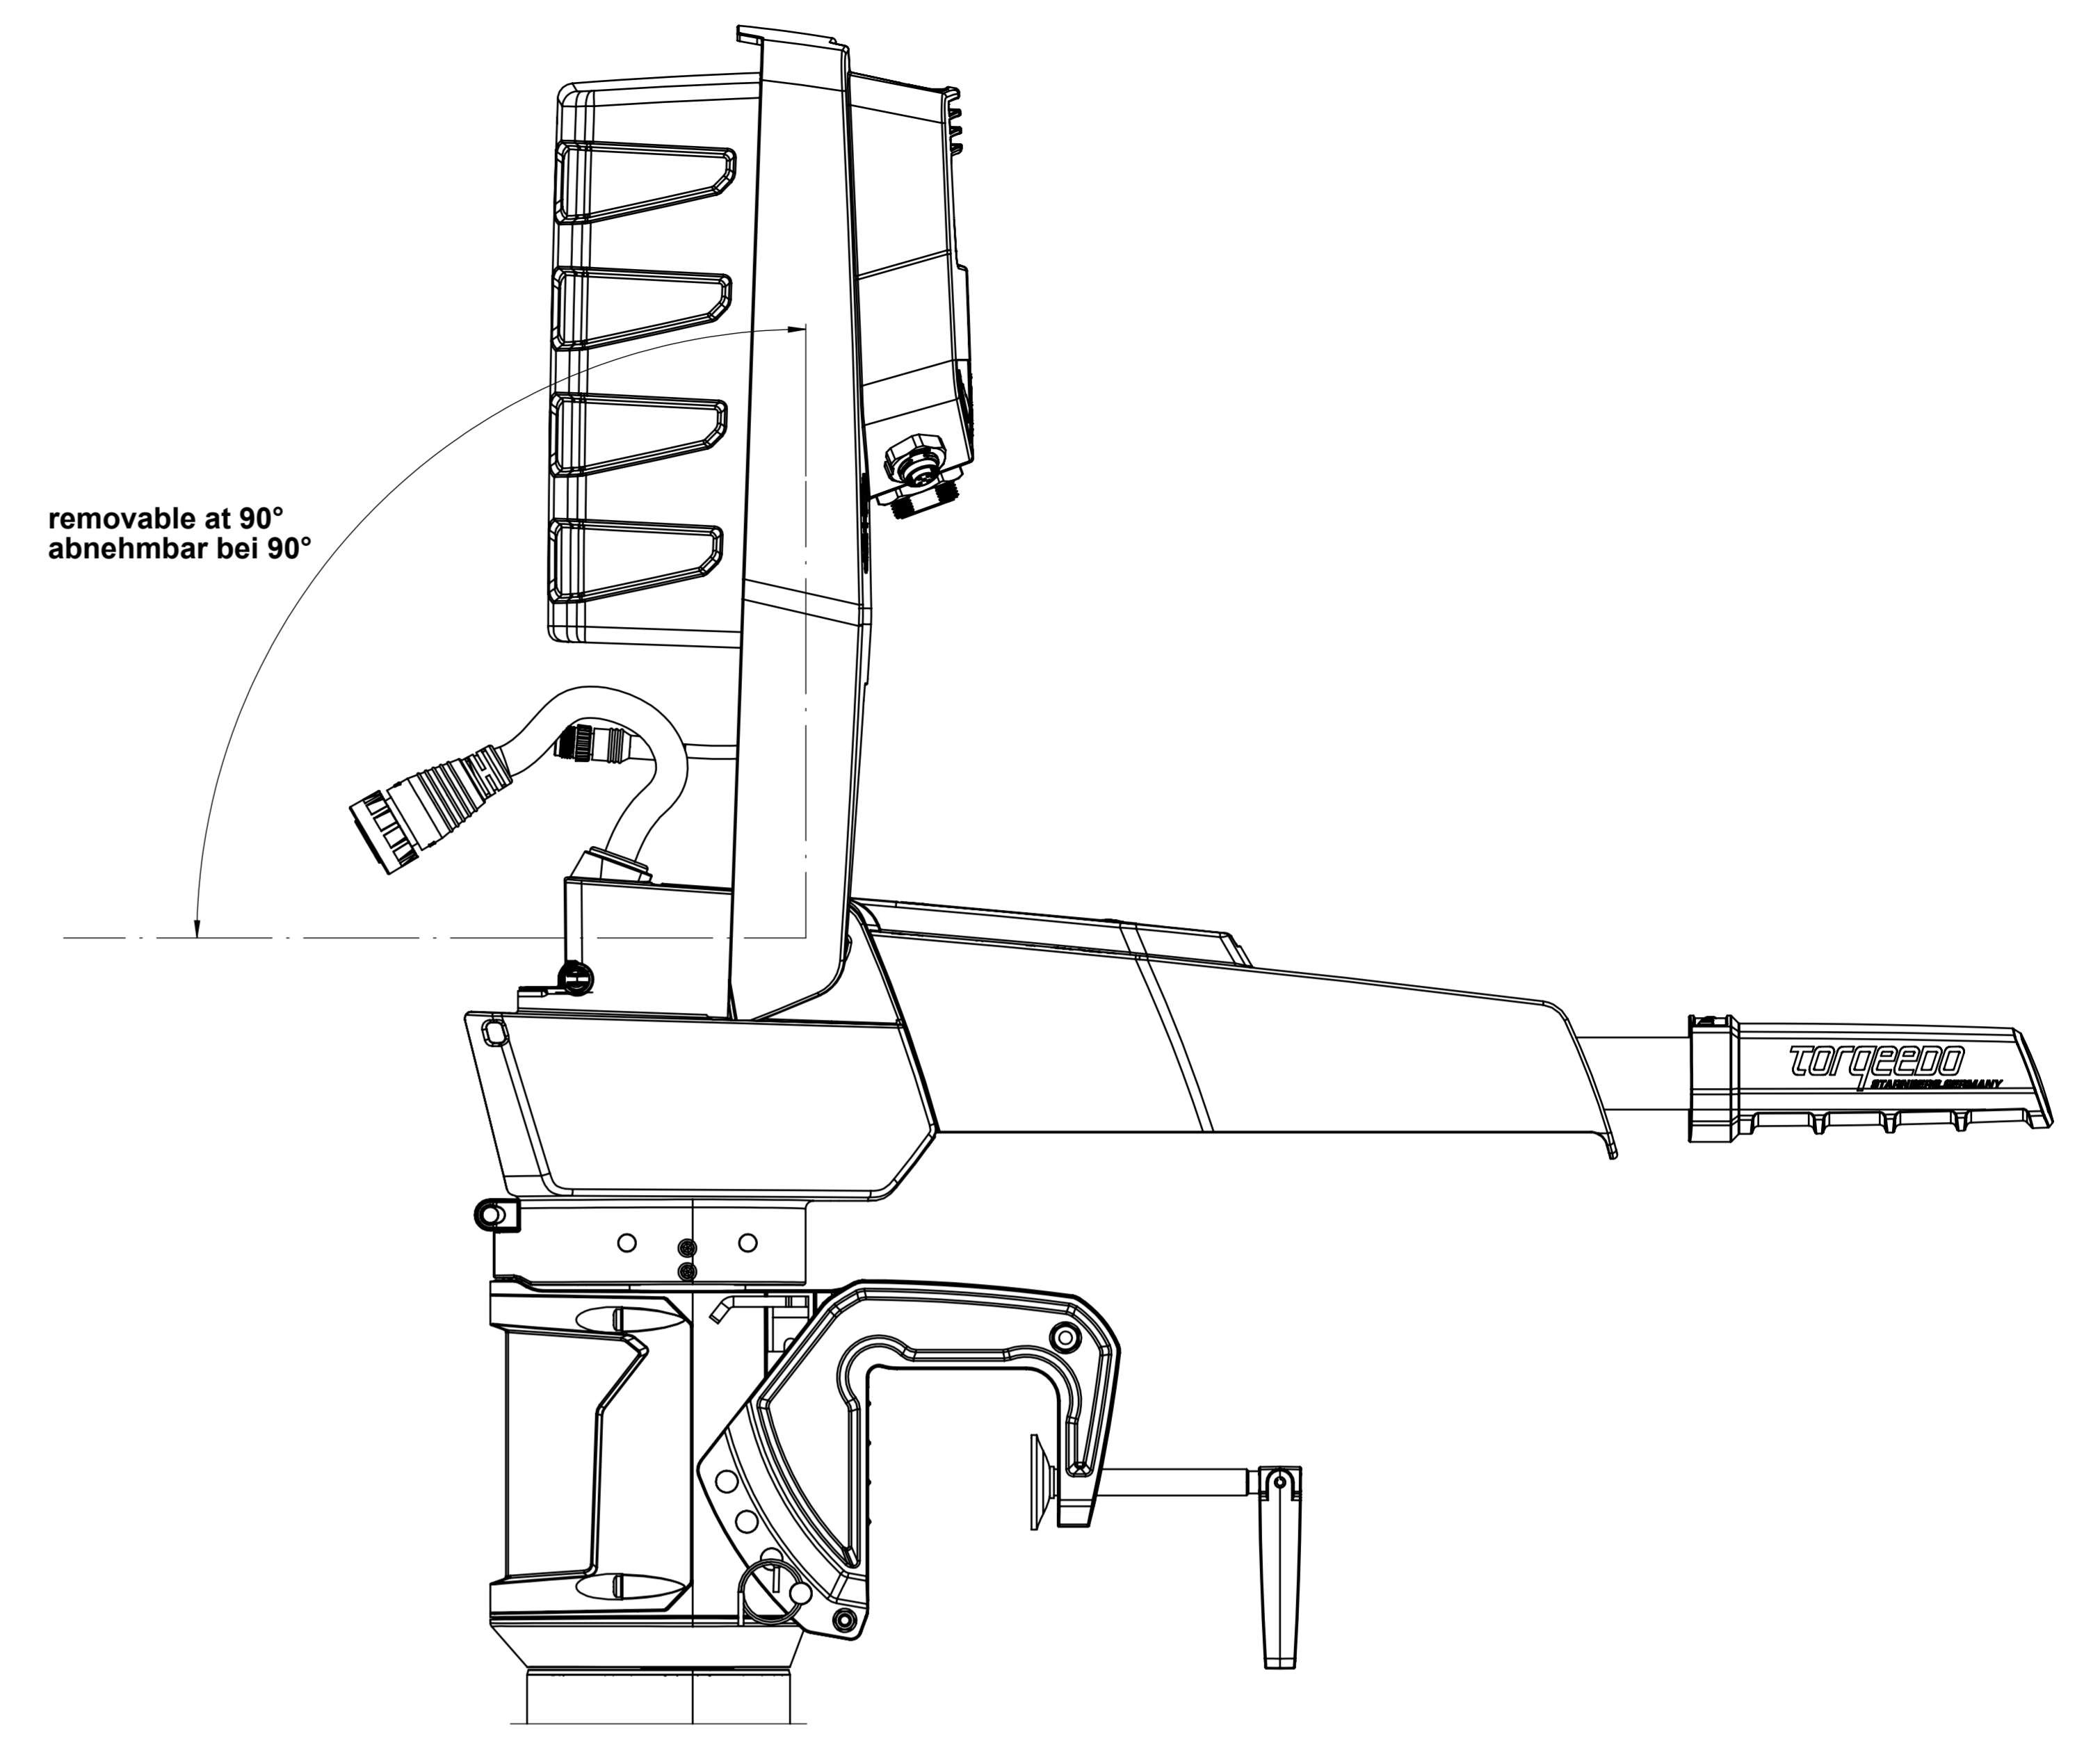

Front View / Frontansicht

Side View / Seitenansicht

removable at 90°  
abnehmbar bei 90°

Trim Position / Trim Positionen

DETAIL A

**Torqeedo**  
**Travel 1103 CS/L**