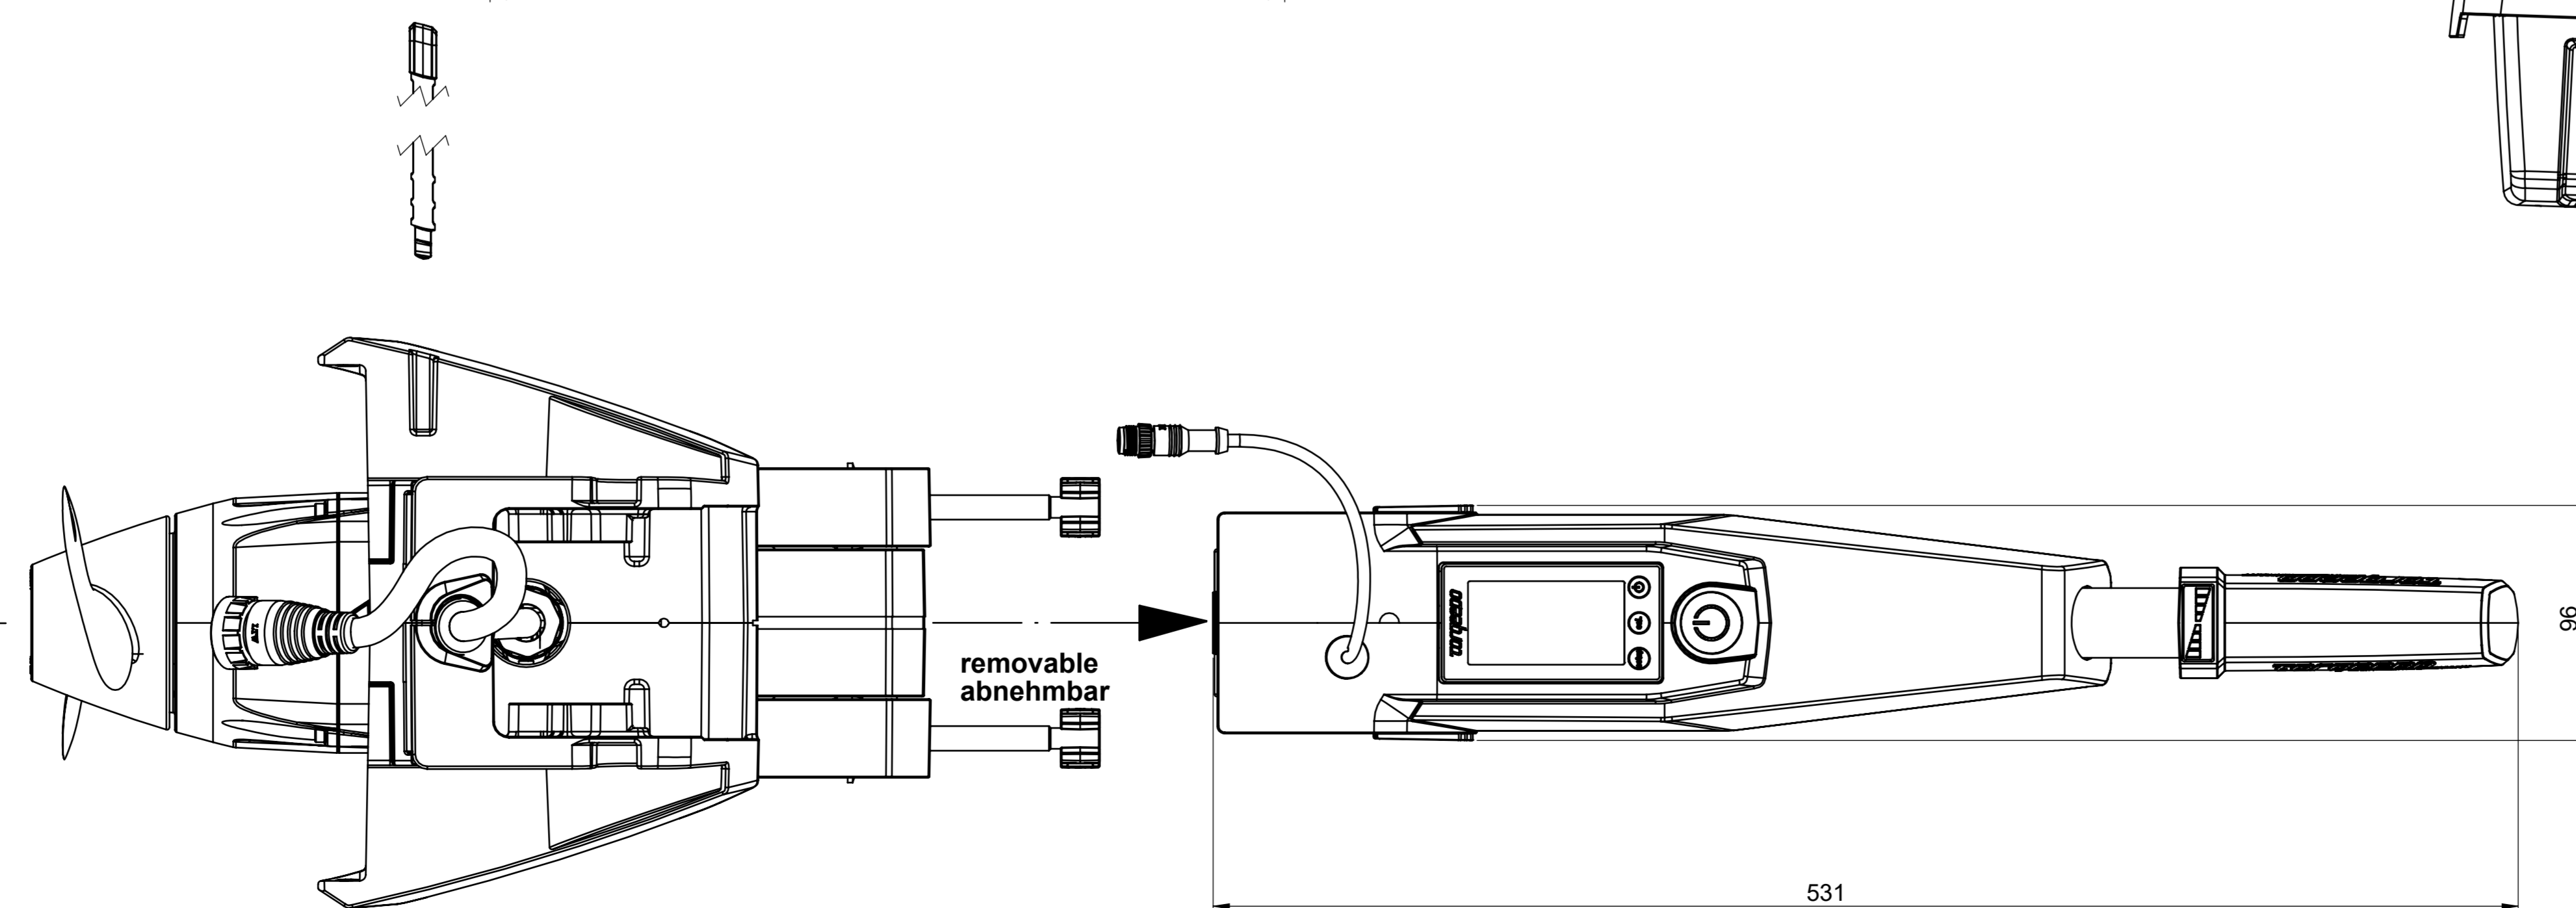

Front View / Frontansicht

Side View / Seitenansicht

removable at 90°  
abnehmbar bei 90°

Trim Position / Trim Positionen

DETAIL A

**Torqeedo**  
**Travel 1103 CS/L**