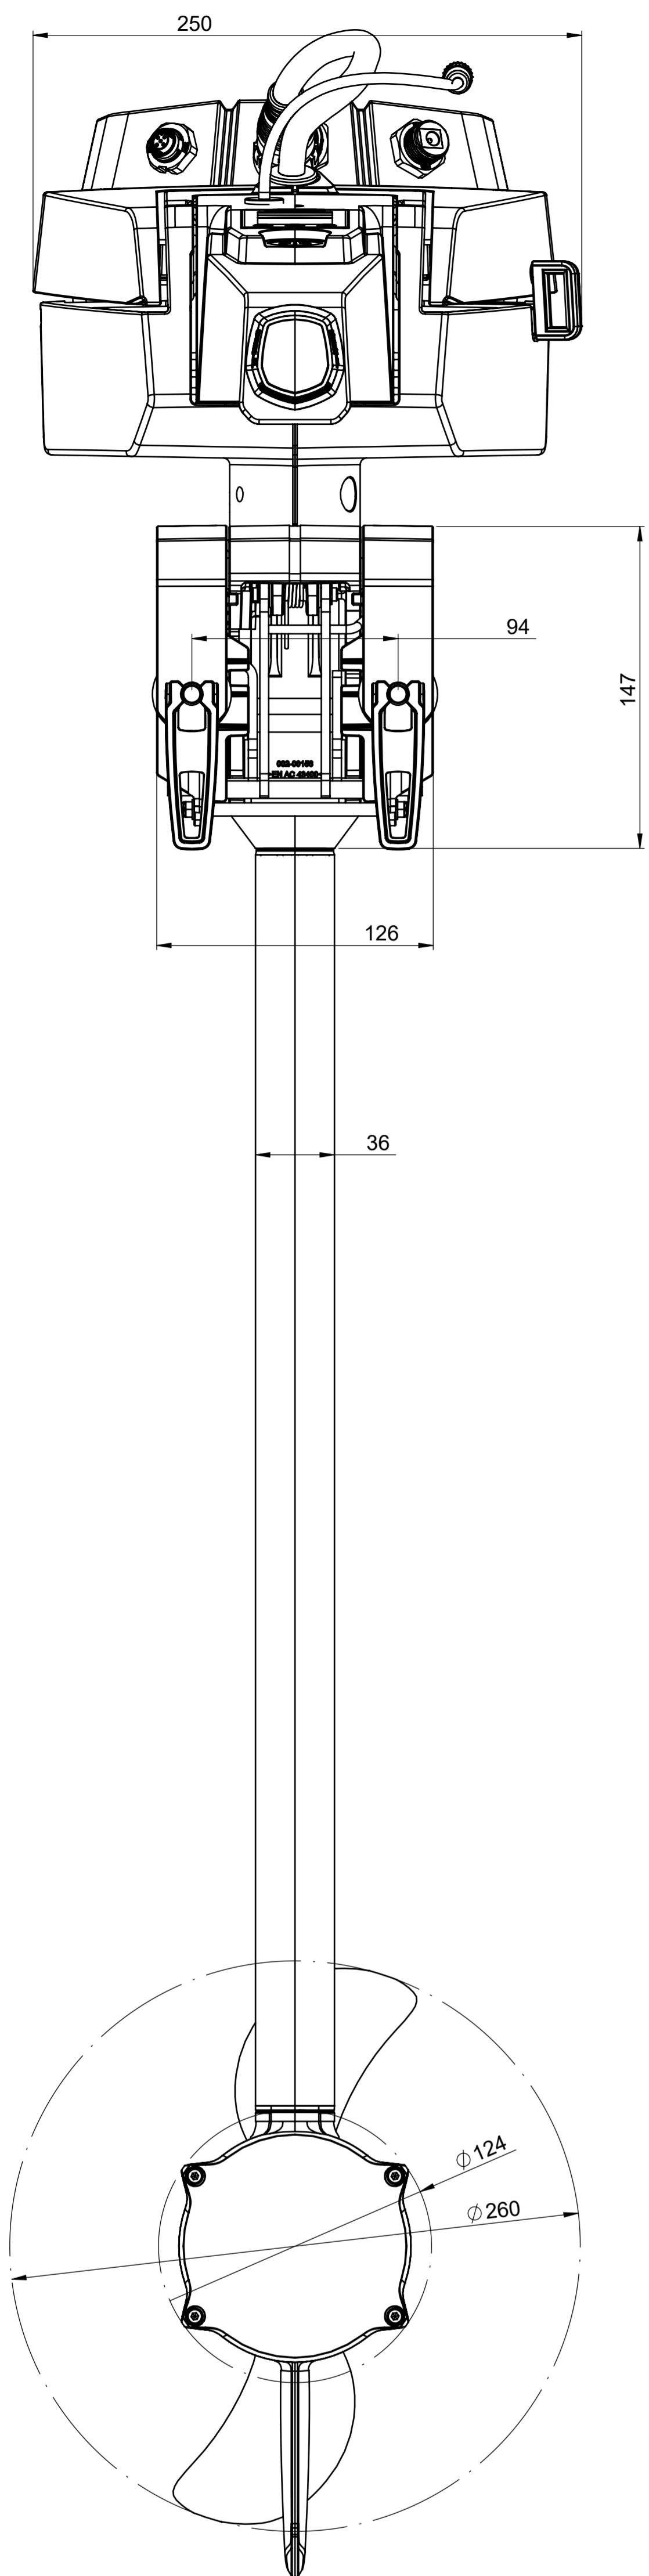

Front View / Frontansicht

Side View / Seitenansicht

removable at 90°  
abnehmbar bei 90°

Trim Position / Trim Positionen

DETAIL A

**Torqeedo**  
**Travel 1103 CS/L**