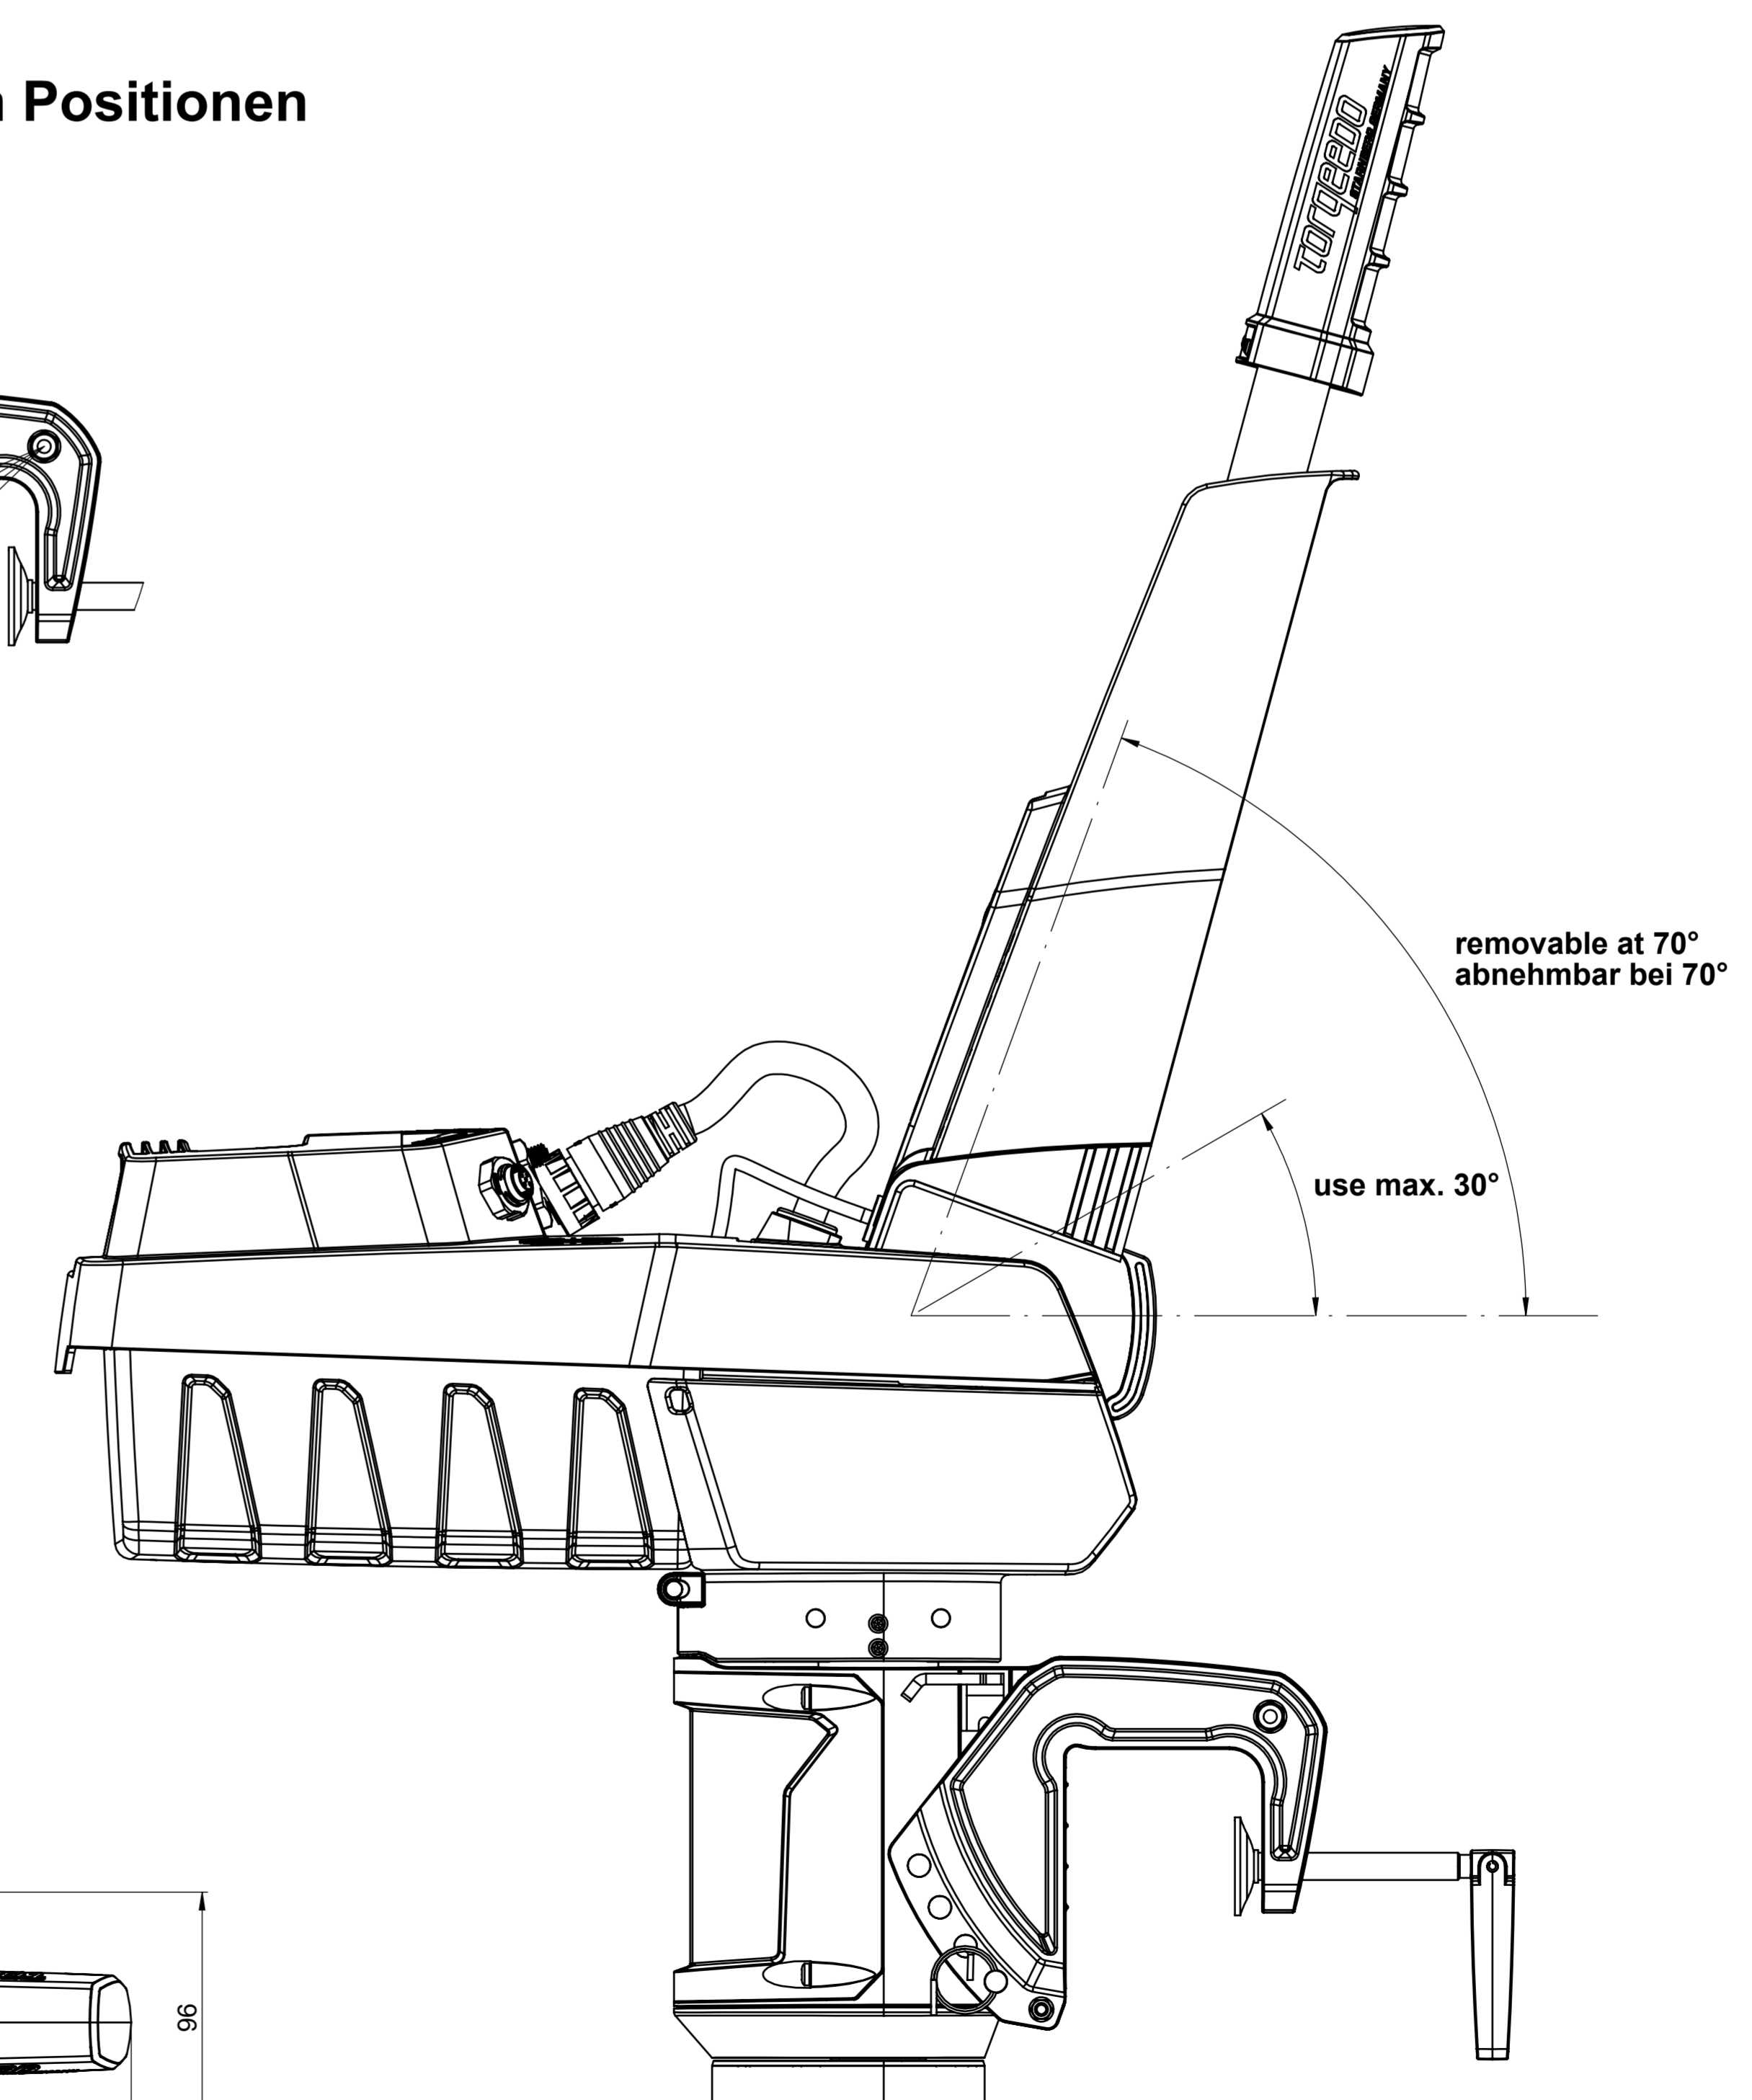

Front View / Frontansicht

Side View / Seitenansicht

removable at 90°  
abnehmbar bei 90°

Trim Position / Trim Positionen

DETAIL A

**Torqeedo**  
**Travel 1103 CS/L**