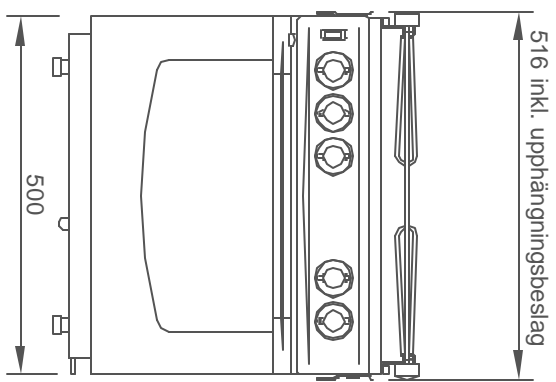

Inbyggnadsmått  
vid fast installation

Inbyggnadsmått  
med balansupphängning

"Le Bretagne"

Revskv	Revision note	Date	Signature	Checked
--------	---------------	------	-----------	---------

Order	Quantity	Varuförbehåll	Order by	Approved by	Revision	Date	Order number	Order
Thermoprodukter AB			Kalmar			020211/LLG	Inbyggnadsmått ENO 24380	G1007