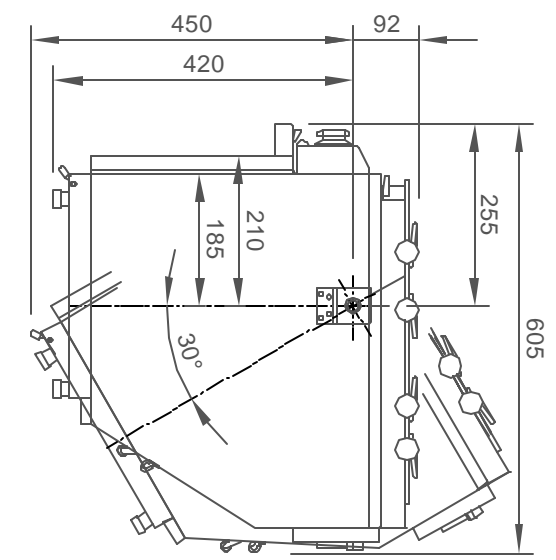

Inbyggnadsmått  
vid fast installation

Inbyggnadsmått  
med balansupphängning

"Le Bretagne"

Revskv	Revision note	Date	Signature	Checked
--------	---------------	------	-----------	---------

Order	Quantity	Varuförbehåll	Order by	Approved by	Revision	Date	Order number	Order
Thermoprodukter AB			Kalmar			020211/LLG	Inbyggnadsmått ENO 24380	G1007