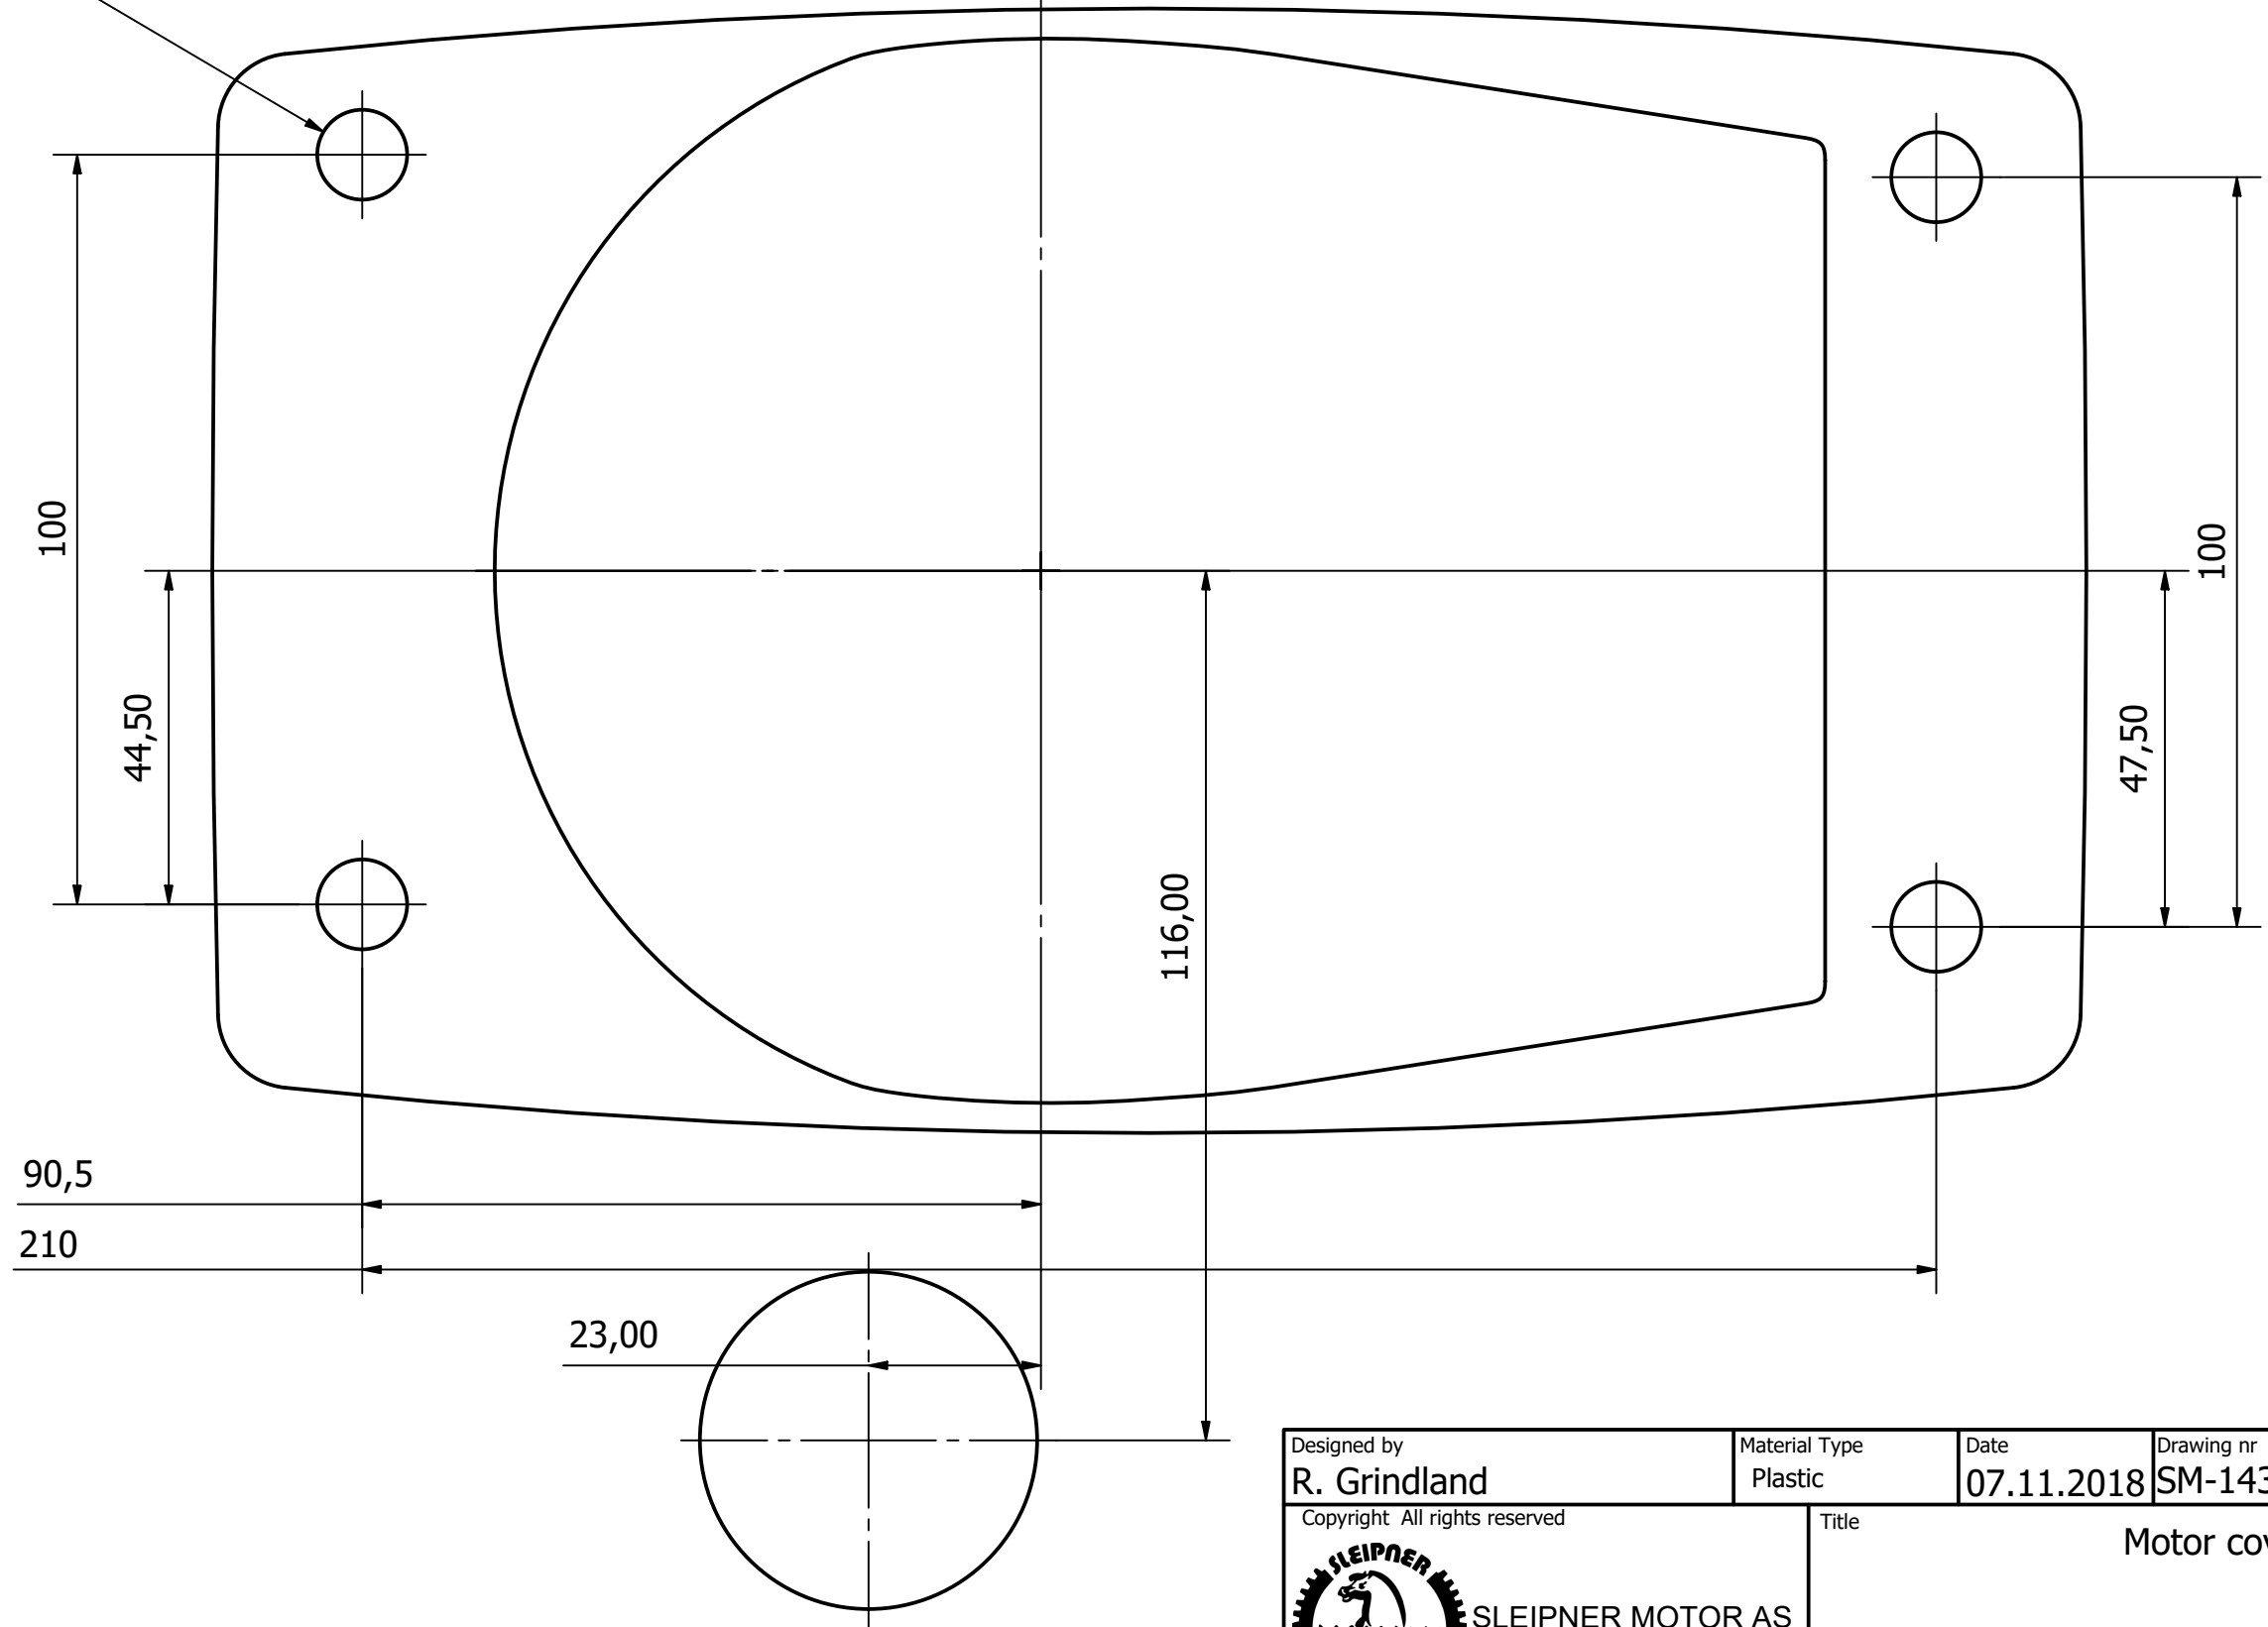

A-A ( 1 : 1 )  
 Mal på underdeksel vinsj  
 type 32-98 sett ovenfra

4 x Ø12,00

Designed by <b>R. Grindland</b>	Material Type Plastic	Date 07.11.2018	Drawing nr SM-143673	Tolerance NS-ISO 2768-1
Copyright All rights reserved		Title Motor cover		
 <b>SLEIPNER MOTOR AS</b>		Part nr SM-143673	Weight 0,341 kg	Size A3
		Scale 1 : 1	Edition A	Sheet 1 / 1