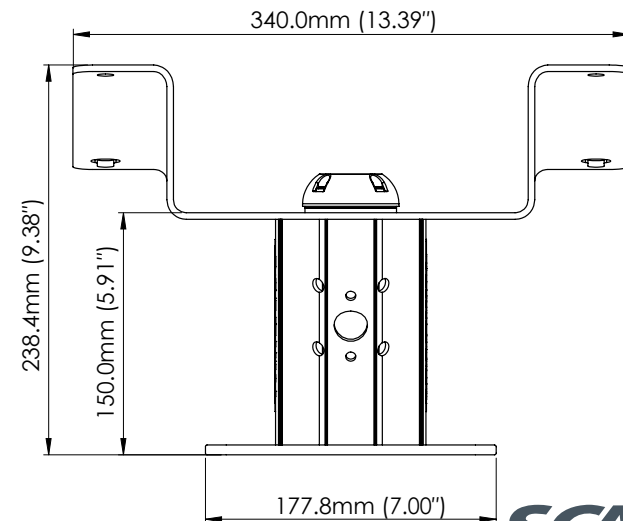

Aluminium PowerTower - 150mm / 6" for Starlink - **APT-150-SL-01**

Email: sales@scanstrut.com

Email: usasales@scanstrut.com

SCANSTRUT

Issue 01

Page | 1