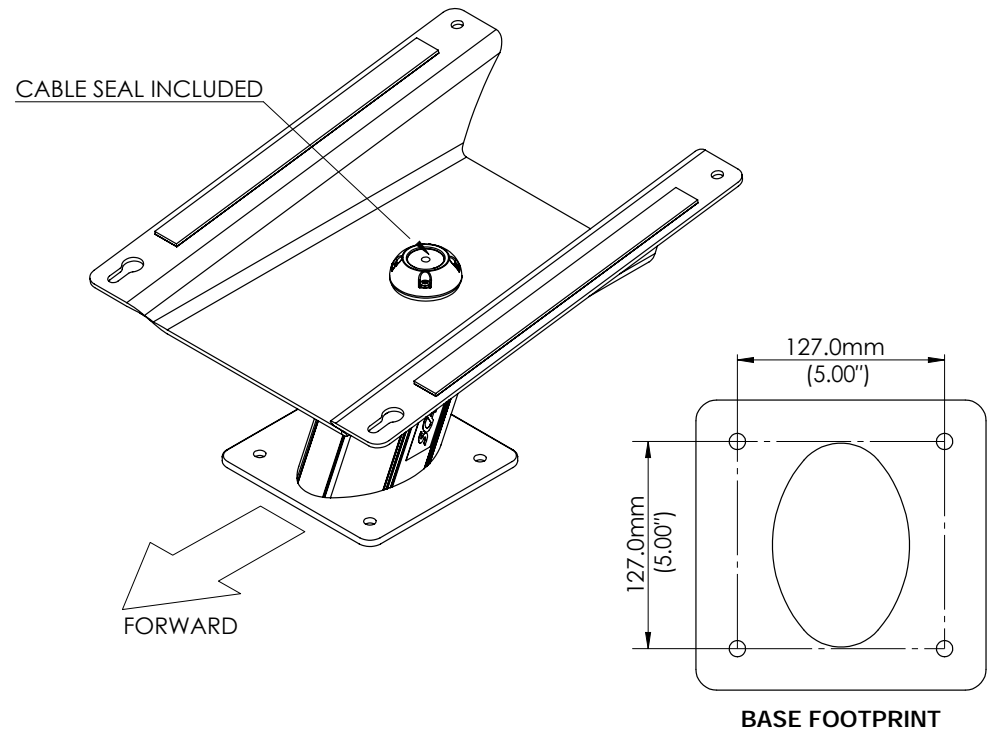

Aluminium PowerTower - 150mm / 6" for Starlink - **APT-150-SL-01**

Email: sales@scanstrut.com

Email: usasales@scanstrut.com

SCANSTRUT

Issue 01

Page | 1