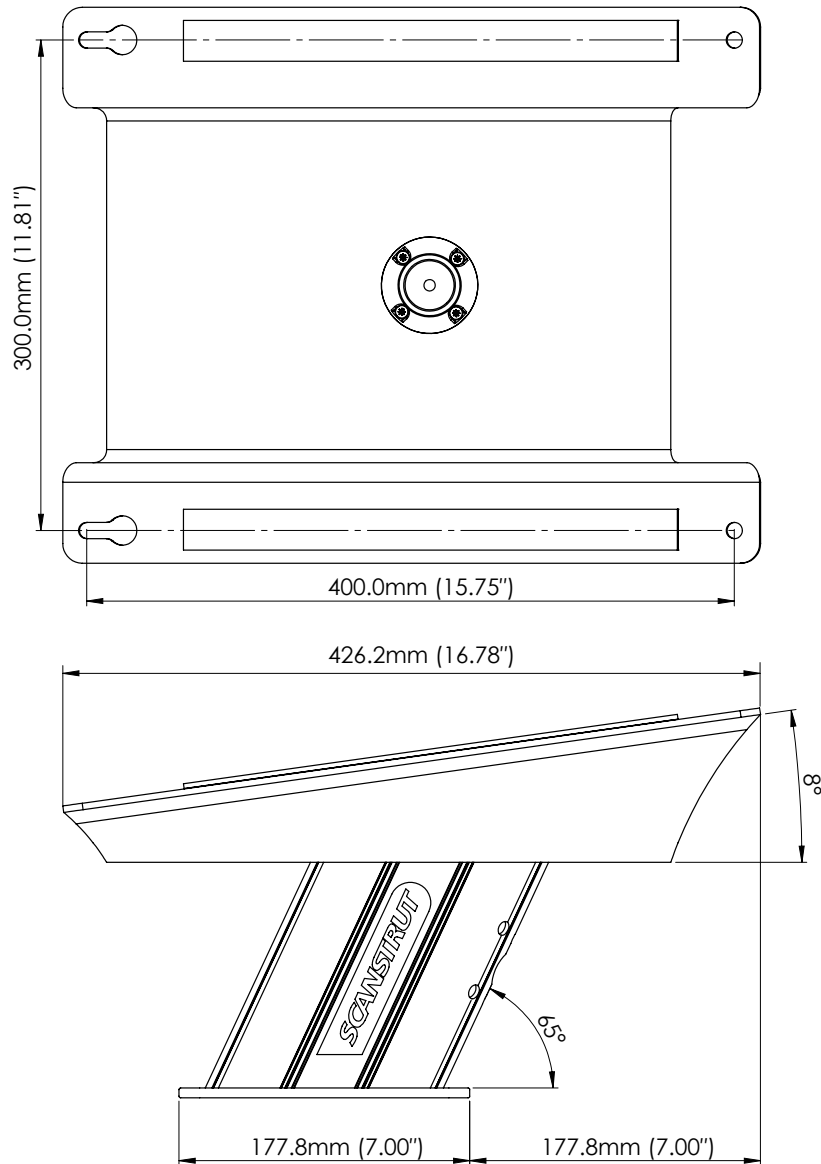

Aluminium PowerTower - 150mm / 6" for Starlink - **APT-150-SL-01**

Email: sales@scanstrut.com

Email: usasales@scanstrut.com

SCANSTRUT

Issue 01

Page | 1