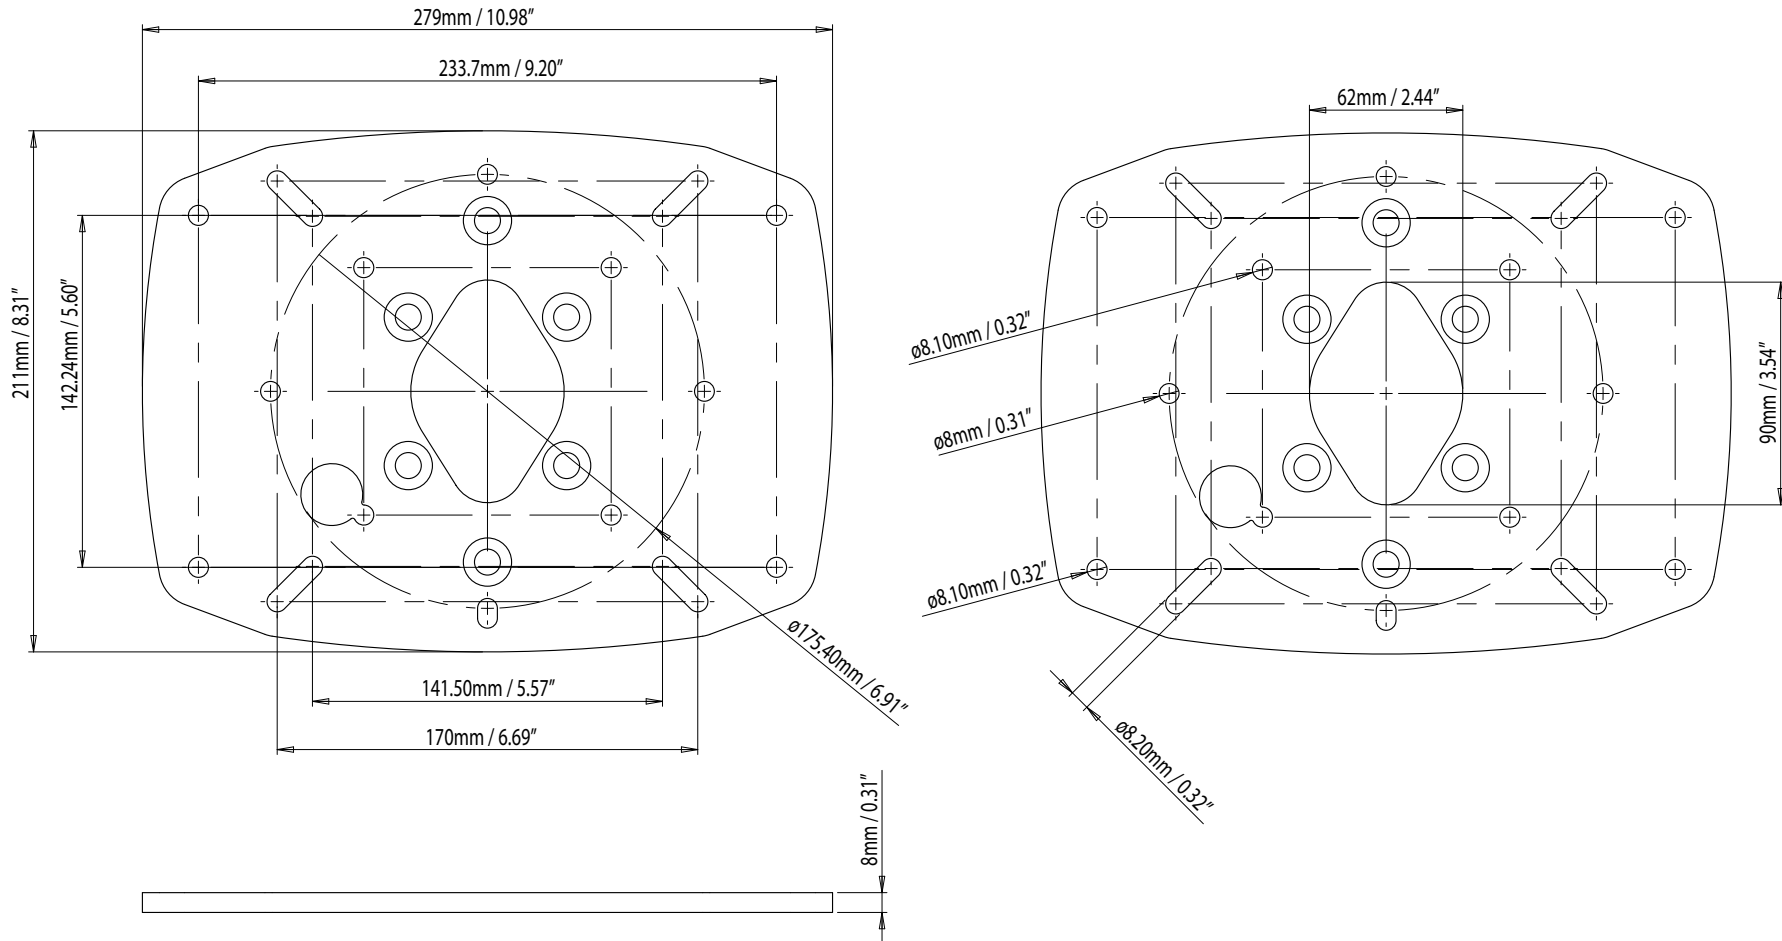

DPT-S-PLATE-01

For help & information
email: sales@scanstrut.com
tel: +44 (0) 1392 531280

SCANSTRUT
designed for life at sea