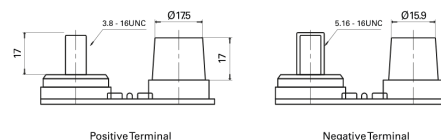

Sortimentsoversikt

Batterier til Marine og fritid

Start AGM EM1000

Art.nr.	EM1000
EAN/GTIN	3661024036023
Spenning	12 V
Kapasitet	50 Ah
CCA	800 A
MCA	1000
Lengde	260 mm
Bredde	173 mm
Høyde	206 mm
Kasse	G34
Polstilling	ETN 1
Poltype	SAE M 3/8"- 5/16" taper&stud
Festeknast	B7
Vekt (kan variere)	17.90 kg

Polstilling

Poltype

Festeknast

Design, egenskaper og tekniske spesifikasjoner kan endres uten forvarsel. Vi fraskriver oss enhver representasjon eller garanti, uttrykt eller underforstått, angående dataene eller anbefalingene, og skal under ingen omstendigheter holdes ansvarlig for tap eller skade som hevdes å ha oppstått som et resultat. Noen produkter kan være utilgjengelig i ditt lokale marked.