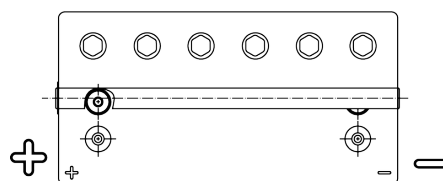

Polstilling