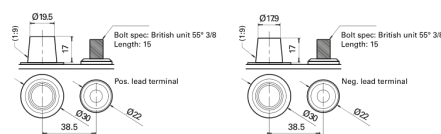

Sortimentsoversikt

Batterier til Marine og fritid

Start AGM EM960

Art.nr.	EM960
Technology	AGM
EAN/GTIN	3661024036016
Spenning	12 V
Kapasitet	100 Ah
CCA	800 A
MCA	960
Lengde	330 mm
Bredde	173 mm
Høyde	240 mm
Kasse	G31
Polstilling	ETN 1
Poltype	SAE M 3/8" taper&stud
Festeknast	B0
Vekt (kan variere)	31.00 kg

Polstilling

Poltype

Festeknast

Design, egenskaper og tekniske spesifikasjoner kan endres uten forvarsel. Vi fraskriver oss enhver representasjon eller garanti, uttrykt eller underforstått, angående dataene eller anbefalingene, og skal under ingen omstendigheter holdes ansvarlig for tap eller skade som hevdes å ha oppstått som et resultat. Noen produkter kan være utilgjengelig i ditt lokale marked.