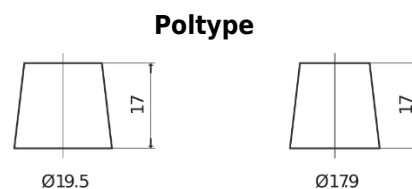

Sortimentsoversikt

Batterier til Marine og fritid

Dual AGM EP2100

Art.nr.	EP2100
Technology	AGM
EAN/GTIN	3661024035934
Spenning	12 V
Kapasitet	240 Ah
CCA	1200 A
Watt hour	2100 Wh
Lengde	518 mm
Bredde	274 mm
Høyde	240 mm
Kasse	D06
Polstilling	ETN 3
Poltype	EN taper post
Festeknast	B0
Vekt (kan variere)	70.00 kg