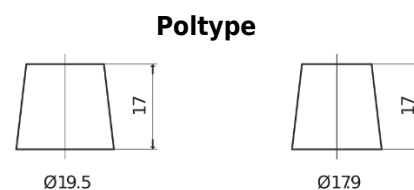

Sortimentsoversikt

Batterier til Marine og fritid

Dual AGM EP1500

Art.nr.	EP1500
Technology	AGM
EAN/GTIN	3661024035941
Spenning	12 V
Kapasitet	180 Ah
CCA	900 A
Watt hour	1500 Wh
Lengde	513 mm
Bredde	223 mm
Høyde	223 mm
Kasse	D05
Polstilling	ETN 3
Poltype	EN taper post
Festeknast	B0
Vekt (kan variere)	50.00 kg