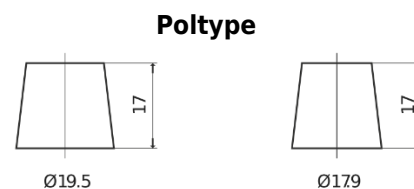

Sortimentsoversikt

Batterier til Marine og fritid

Dual AGM EP2100

Art.nr.	EP2100
Technology	AGM
EAN/GTIN	3661024035934
Spenning	12 V
Kapasitet	240 Ah
CCA	1200 A
Watt hour	2100 Wh
Lengde	518 mm
Bredde	274 mm
Høyde	240 mm
Kasse	D06
Polstilling	ETN 3
Poltype	EN taper post
Festeknast	B0
Vekt (kan variere)	70.00 kg