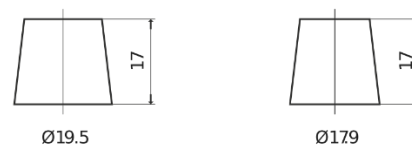

Sortimentsoversikt

Batterier til Marine og fritid

Dual AGM EP600

Art.nr.	EP600
Technology	AGM
EAN/GTIN	3661024036528
Spenning	12 V
Kapasitet	72 Ah
CCA	760 A
Watt hour	600 Wh
Lengde	278 mm
Bredde	175 mm
Høyde	190 mm
Kasse	L03
Polstilling	ETN 0
Poltype	EN taper post
Festeknast	B13
Vekt (kan variere)	20.60 kg

Polstilling

Poltype

Festeknast

Design, egenskaper og tekniske spesifikasjoner kan endres uten forvarsel. Vi fraskriver oss enhver representasjon eller garanti, uttrykt eller underforstått, angående dataene eller anbefalingene, og skal under ingen omstendigheter holdes ansvarlig for tap eller skade som hevdes å ha oppstått som et resultat. Noen produkter kan være utilgjengelig i ditt lokale marked.