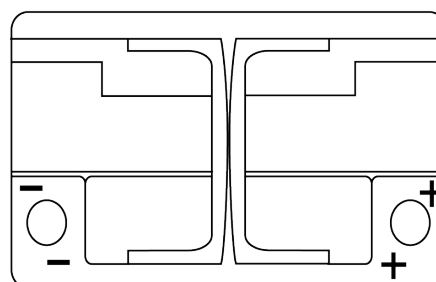

Sortimentsoversikt

Batterier til Marine og fritid

Dual AGM EP600

Art.nr.	EP600
Technology	AGM
EAN/GTIN	3661024036528
Spenning	12 V
Kapasitet	72 Ah
CCA	760 A
Watt hour	600 Wh
Lengde	278 mm
Bredde	175 mm
Høyde	190 mm
Kasse	L03
Polstilling	ETN 0
Poltype	EN taper post
Festeknast	B13
Vekt (kan variere)	20.60 kg

Polstilling

Poltype

Positive Terminal

Negative Terminal

Festeknast

Design, egenskaper og tekniske spesifikasjoner kan endres uten forvarsel. Vi fraskriver oss enhver representasjon eller garanti, uttrykt eller underforstått, angående dataene eller anbefalingene, og skal under ingen omstendigheter holdes ansvarlig for tap eller skade som hevdes å ha oppstått som et resultat. Noen produkter kan være utilgjengelig i ditt lokale marked.