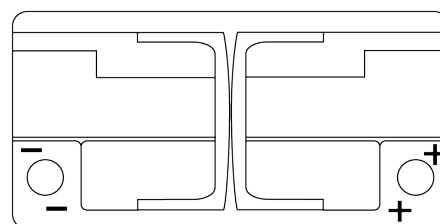

Sortimentsoversikt

Batterier til Marine og fritid

Dual AGM EP800

Art.nr.	EP800
EAN/GTIN	3661024036535
Spenning	12 V
Kapasitet	96 Ah
CCA	850 A
Watt hour	800 Wh
Lengde	353 mm
Bredde	175 mm
Høyde	190 mm
Kasse	L05
Polstilling	ETN 0
Poltype	EN taper post
Festeknast	B13
Vekt (kan variere)	26.10 kg

Polstilling**Poltype**

Ø19,5

Ø179

Positive Terminal

Negative Terminal

Festeknast

5 notches

10,5