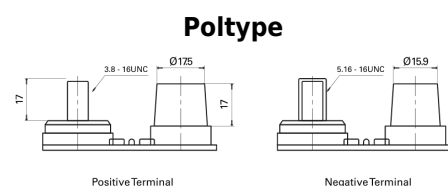

Sortimentsoversikt

Batterier til Marine og fritid

Dual AGM EP900

Art.nr.	EP900
Technology	AGM
EAN/GTIN	3661024035965
Spenning	12 V
Kapasitet	100 Ah
CCA	800 A
Watt hour	900 Wh
Lengde	330 mm
Bredde	173 mm
Høyde	240 mm
Kasse	G31
Polstilling	ETN 1
Poltype	SAE M 3/8" - 5/16" taper&stud
Festeknast	B0
Vekt (kan variere)	31.00 kg