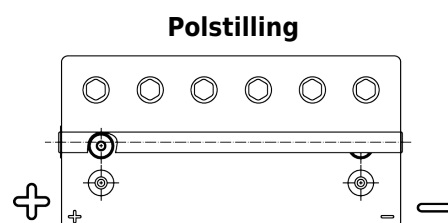

Sortimentsoversikt

Batterier til Marine og fritid

Dual AGM EP900

Art.nr.	EP900
Technology	AGM
EAN/GTIN	3661024035965
Spenning	12 V
Kapasitet	100 Ah
CCA	800 A
Watt hour	900 Wh
Lengde	330 mm
Bredde	173 mm
Høyde	240 mm
Kasse	G31
Polstilling	ETN 1
Poltype	SAE M 3/8" - 5/16" taper&stud
Festeknast	B0
Vekt (kan variere)	31.00 kg