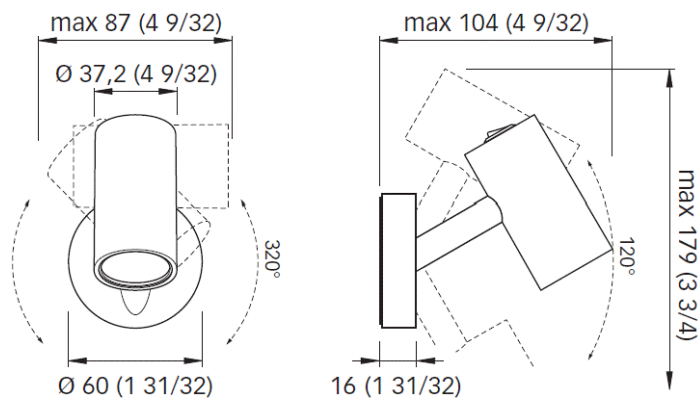

ROBIN 2,5W

Foglio 1 di 4

TIPO APPARECCHIO

LUCI LED DA LETTURA

CARATTERISTICHE GENERALI

MATERIALI

Grado di protezione	IP40	CORPO	ABS
Applicazione	PARETE	FINITURA CORNICE	TITANIO / BIANCO
Dimensioni			
Recesso			
Foratura			
Peso	190 gr		
Fissaggio	VITI		
Orientabile	Si		
Flessibile	No		
Interruttore	Si		

DATI ILLUMINECNICI

Temperatura colore

	BIANCO CALDO (2900-3100 °K)	BIANCO NATURALE (3800-4100 °K)	BIANCO FREDDO (5500-6500 °K)
CRI	80	80	
Flusso luminoso	140 lm	160 lm	
Efficienza	56 lm/W	64 lm/W	
Ø a 1 m			
Ø a 2 m			
Ø a 3 m			
Colori luce disponibili			
 BIANCO CALDO			
 BIANCO NATURALE			

CERTIFICAZIONI

RoHS

TIPO APPARECCHIO**LUCI LED DA LETTURA****SPECIFICHE PER IL COLLEGAMENTO
DEL SINGOLO APPARECCHIO**

Dimensioni in mm (inches)

POTENZA: 2.5 W**ALIMENTAZIONE: 10-30 Vdc****ASSORBIMENTO: 0.11 A****INDICAZIONI PER IL COLLEGAMENTO****AVVERTENZE****INDICAZIONI GENERALI PER COLLEGARE PIU' DI UN APPARECCHIO****INDICAZIONI PER IL MONTAGGIO**

ROBIN 2,5W

CATEGORY

READING LIGHT

GENERAL FEATURES

IP Protection grade	IP40
Installation on	WALL
Dimensions	
Recess	
Mounting hole	
Weight	190 gr
Fixing system	SCREWS
Orientable	Yes
Flexible	No
Switch	Yes