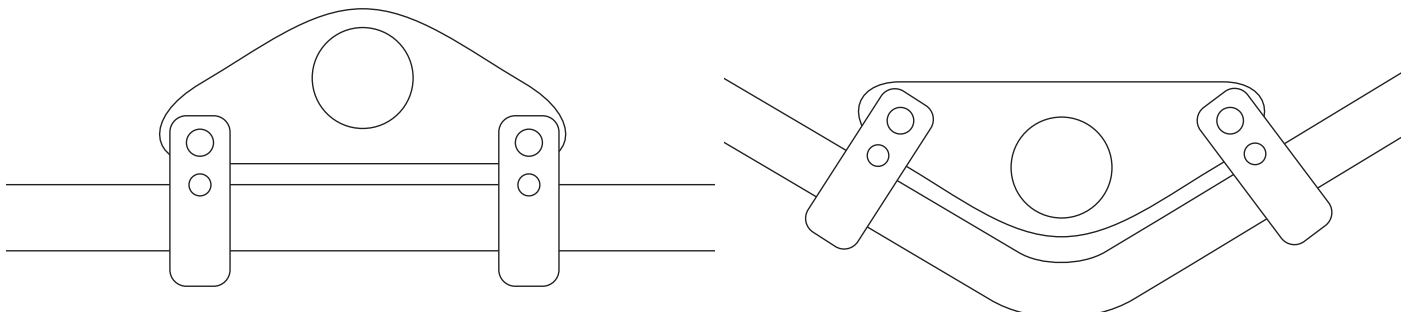

Detta behöver du:  
 You will need this:

**Montering:**

Täta med Sikaflex vid infästningarna mot skrovet / Use Sikaflex on the fittings.

Plattan vrids beroende på pulpitsens form / The plate is rotated depending on the pulpits shape

**P1130** Tillbehör för montage på akterspegel / Optional accessories for stern mounting: