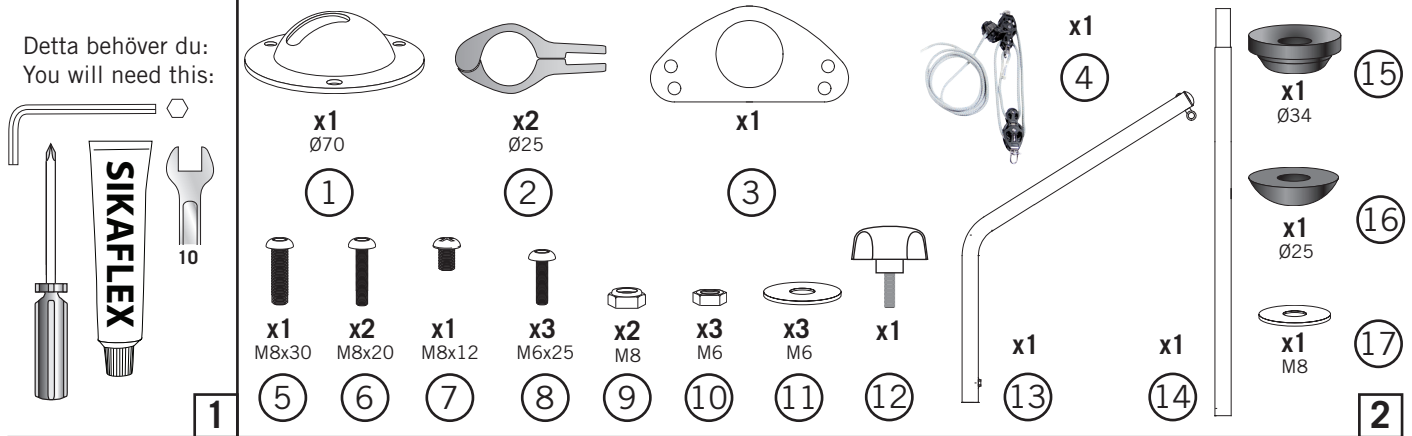

Detta behöver du:  
 You will need this:

**Montering:**

Täta med Sikaflex vid infästningarna mot skrovet / Use Sikaflex on the fittings.

Plattan vrids beroende på pulpitsens form / The plate is rotated depending on the pulpits shape

**P1130** Tillbehör för montage på akterspegel / Optional accessories for stern mounting: