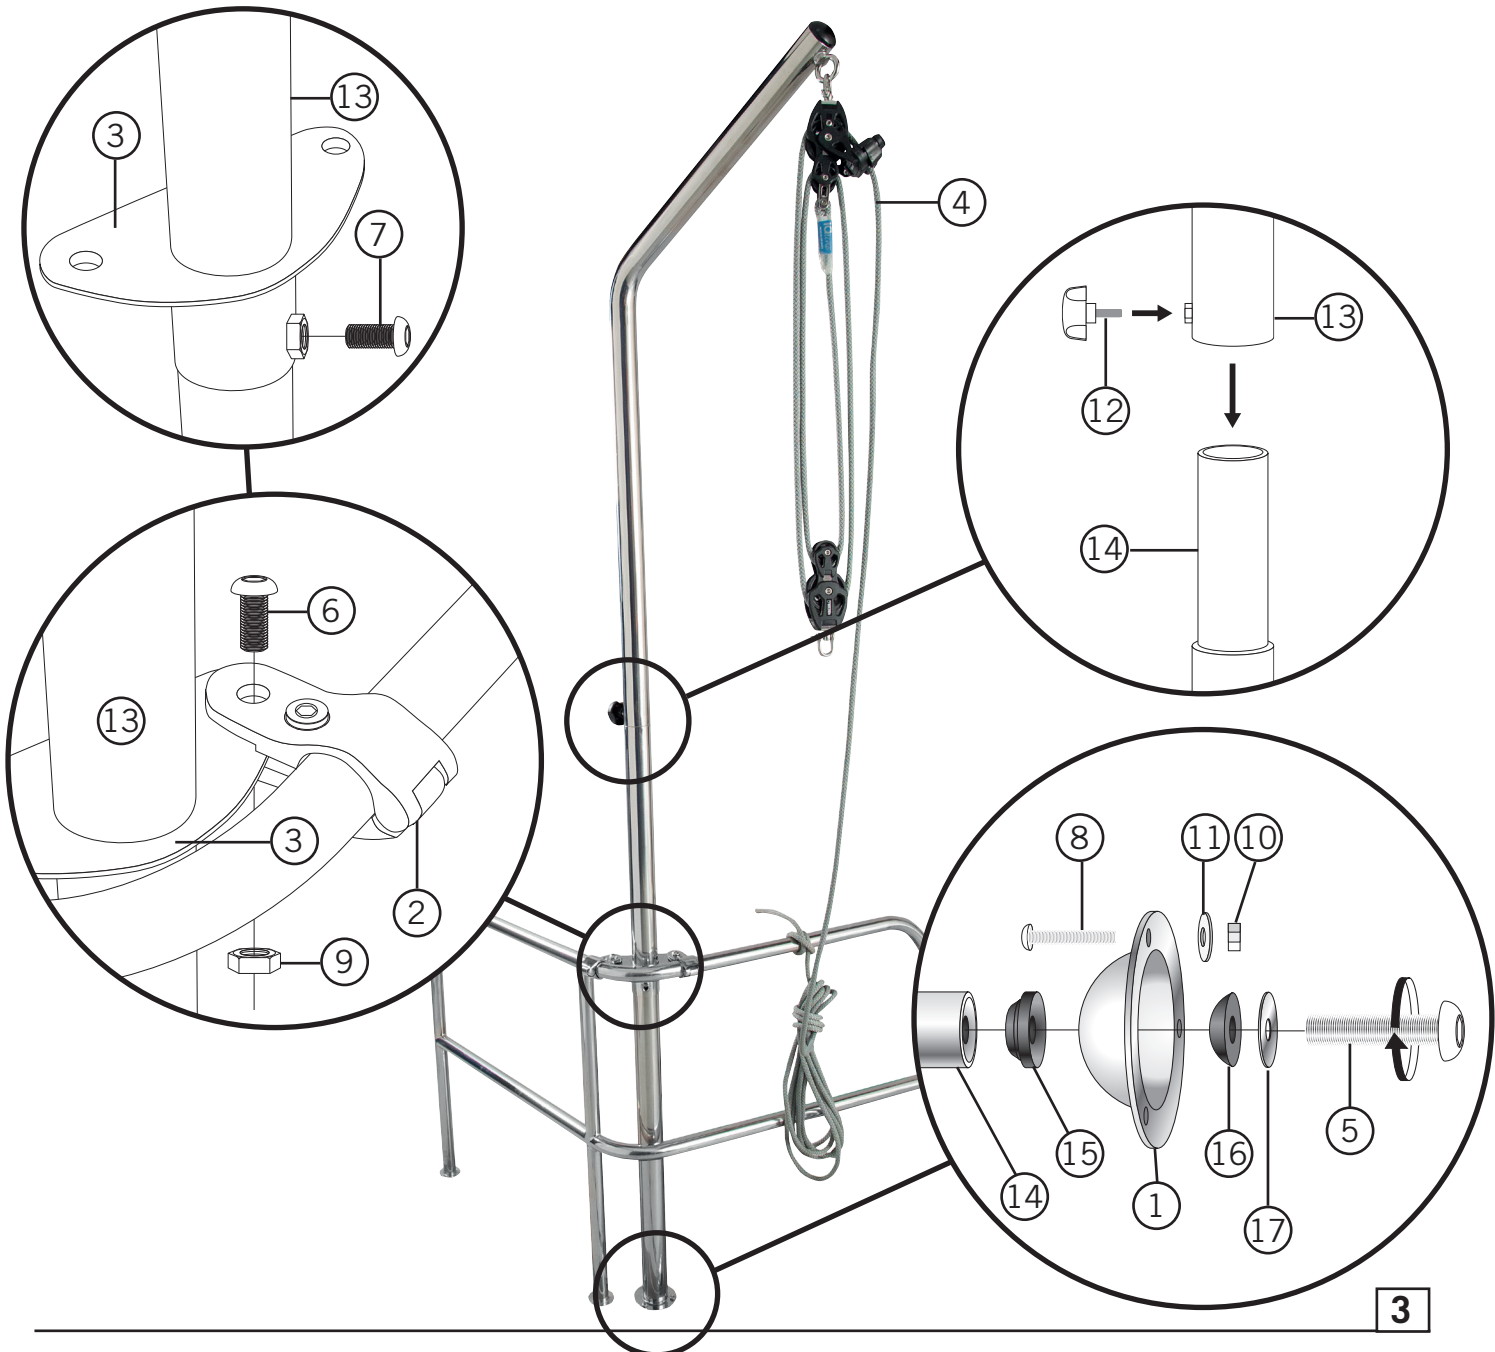

Detta behöver du:  
 You will need this:

**Montering:**

Täta med Sikaflex vid infästningarna mot skrovet / Use Sikaflex on the fittings.

Plattan vrids beroende på pulpitsens form / The plate is rotated depending on the pulpits shape

**P1130** Tillbehör för montage på akterspegel / Optional accessories for stern mounting: