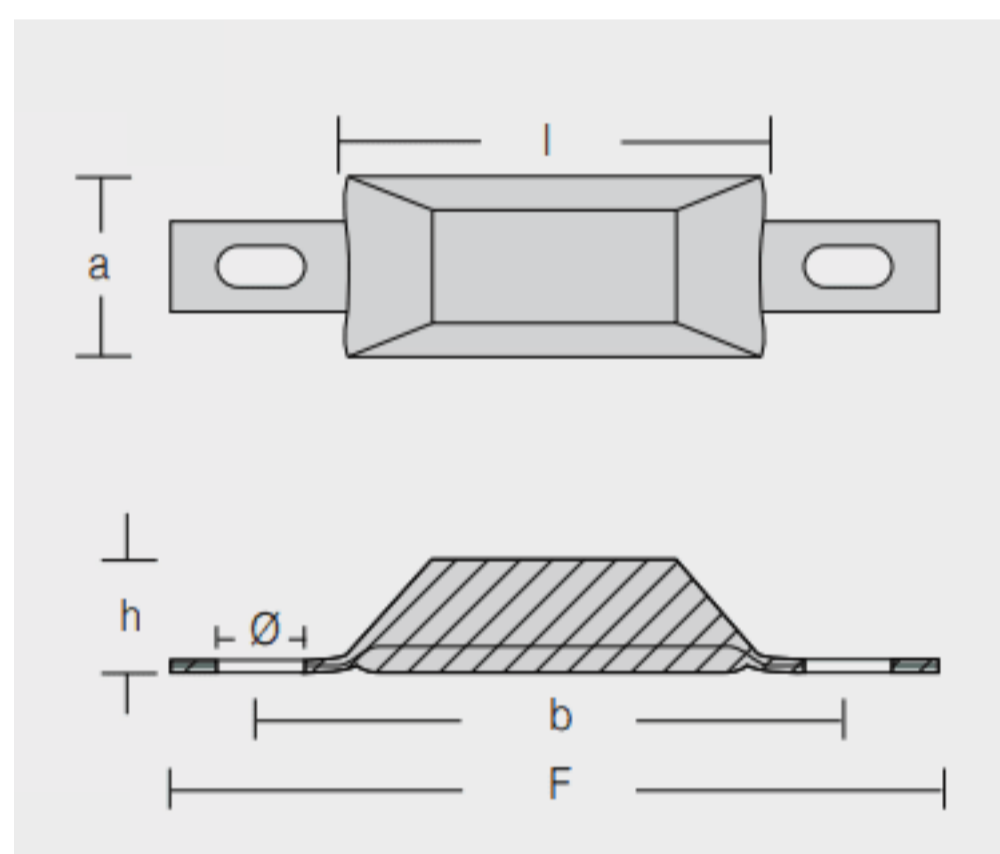

Forside / Motor/Styring / Anoder / Anoder for skrog / Skrogranode Sink 3,5kg 240-277mm

## Sinkanode for skrog

- Skrogranode
- 0,25-0,5-1-2-3,5 kg

Se beskrivelse

Se varianter

**Varianter**

**Beskrivelse**

For montering på skroget.

Hullavstand :

3120-02 - 92-142 mm  
 3120-05 - 100-153 mm  
 3120-10 - 137-200 mm  
 3120-20 - 162-212 mm  
 3120-35 - 267 mm (Senter)

Art.nr	l	a	h	Ø	b	kg	F
3120-02	85	35	16	13x7	114	0,25	140x15x3
3120-05	105	45	25	13x7	140	0,5	160x15x3
3120-10	130	60	30	13x10	184	1	210x20x5
3120-20	155	87	30	13x10	184	2	210x20x5
3120-30	215	94	31	20x12	267	3,5	300x25x5