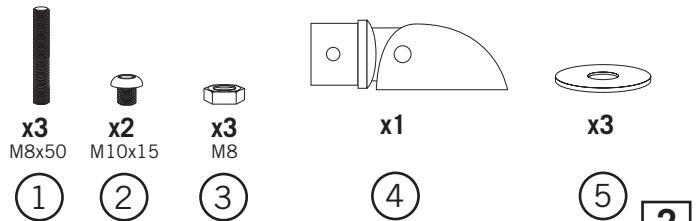

Detta behöver du:
You will need this:

1

Innehåll:

2

Monteringskarta:

SIKAFLEX

Täta med sikaflex
i skruvhål och på
ytan mellan skrov/
beslag och skrov/
platta.

■ Sikaflex

3

Beslagmall - borrhål