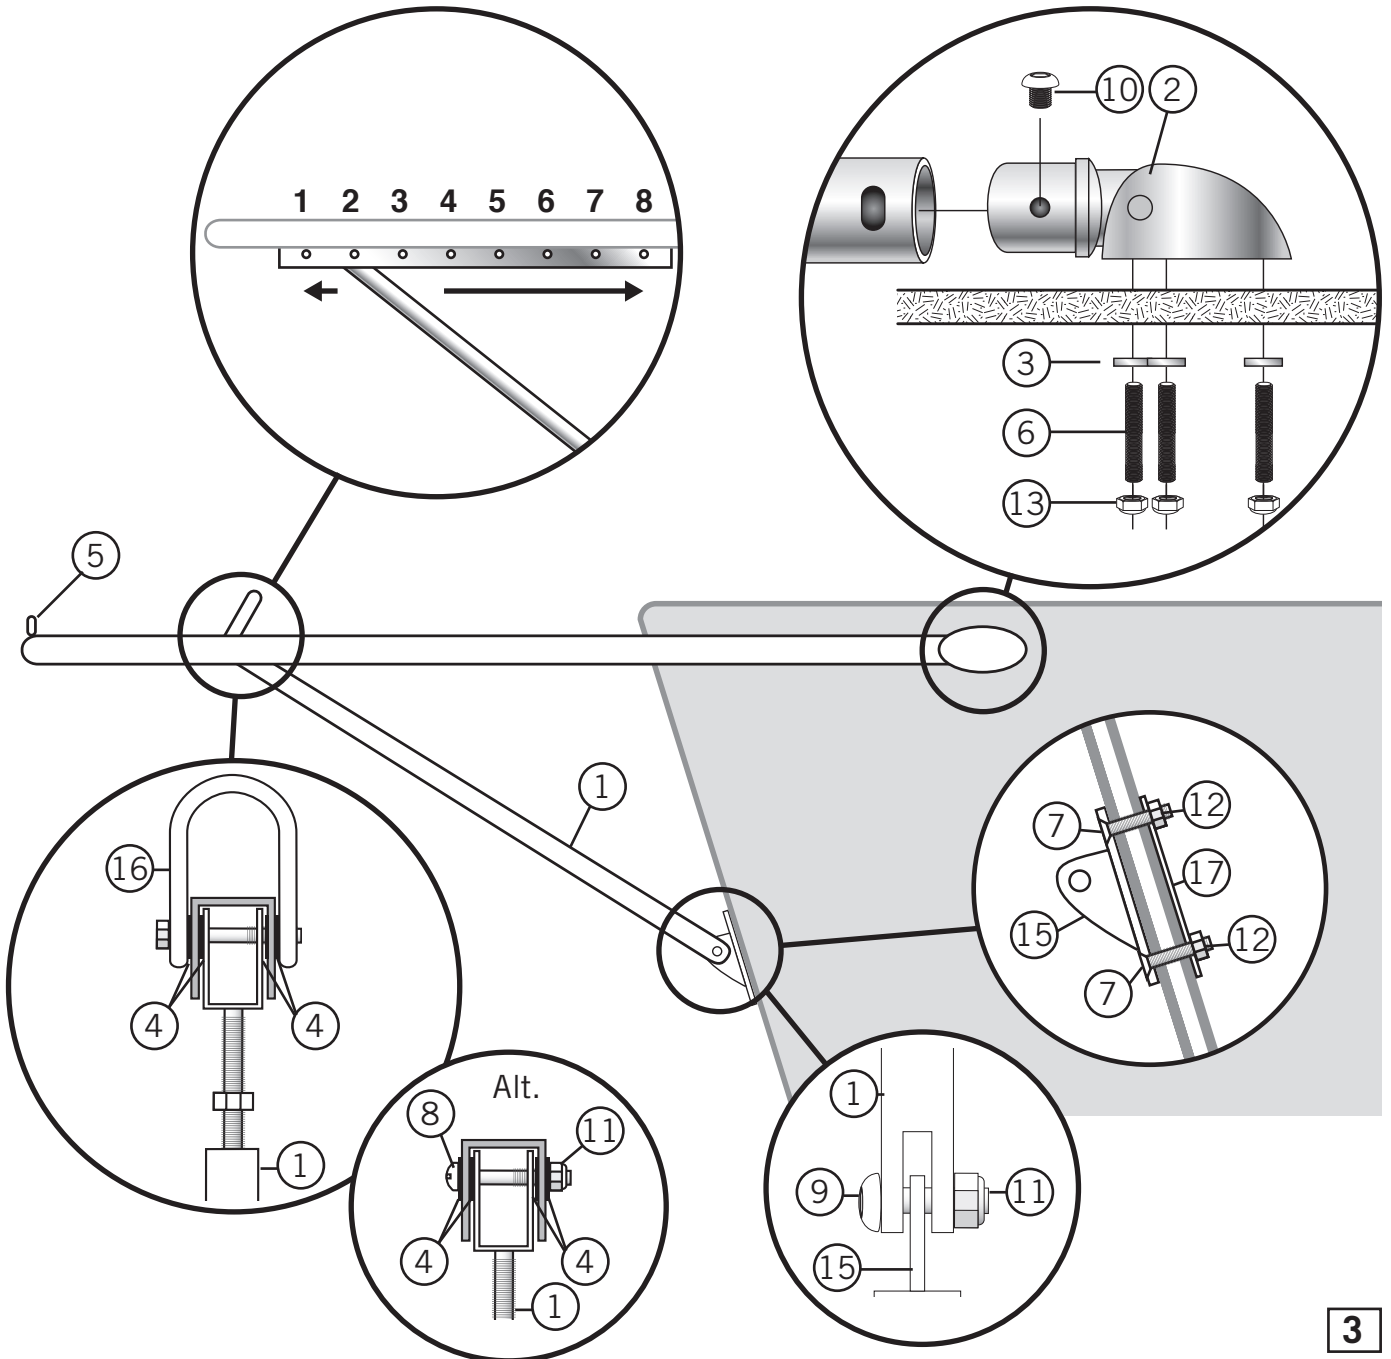

Detta behöver du:
You will need this:

Beslagmall - borrhål

Båtsystem

BU75P, BU75P-4 - Monteringsanvisning

Båtsystem AB, Traneredsvägen 112, 426 53 Västra Frölunda, Tel: 031-69 03 80, Fax: 031-690097,
www.batsystem.se, info@batsystem.se

Detta behöver du:
You will need this:

8

5 mm

1

x2

x6
FSM5x35

x6
M5

x6
M5

Steg / Ladder:

BU75P

BU75P-4

2

x2

3