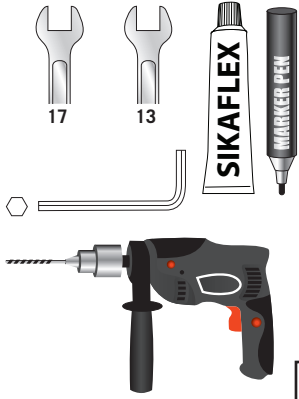

Detta behöver du:
You will need this:

Beslagmall - borrhål

Båtsystem

BU75P, BU75P-4 - Monteringsanvisning

Båtsystem AB, Traneredsvägen 112, 426 53 Västra Frölunda, Tel: 031-69 03 80, Fax: 031-690097,
www.batsystem.se, info@batsystem.se

Detta behöver du:
You will need this:

8

5 mm

1

x2

x6
FSM5x35

x6
M5

x6
M5

Steg / Ladder:

BU75P

BU75P-4

2

x2

3