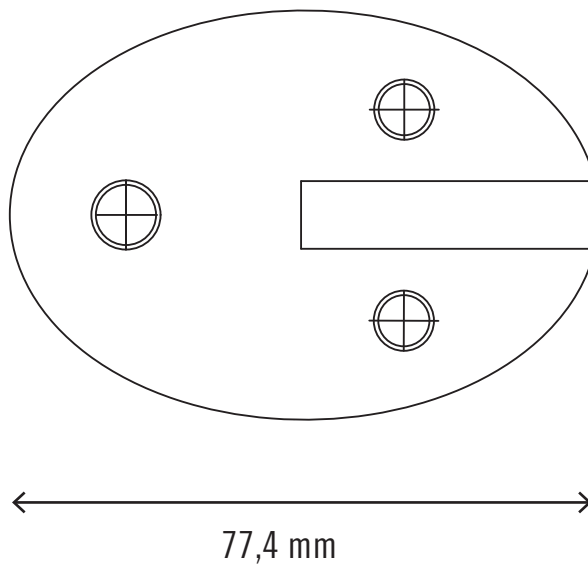

Detta behöver du:
You will need this:

Beslagmall - borrhål

Båtsystem

BU75P, BU75P-4 - Monteringsanvisning

Båtsystem AB, Traneredsvägen 112, 426 53 Västra Frölunda, Tel: 031-69 03 80, Fax: 031-690097,
www.batsystem.se, info@batsystem.se

Steg / Ladder:

BU75P

BU75P-4

2

x2

3