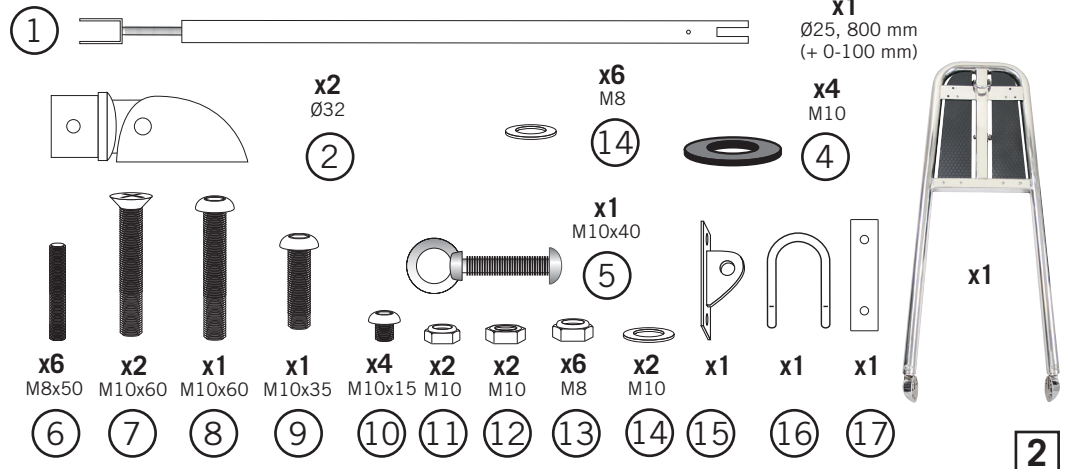

Detta behöver du:
You will need this:

Beslagmall - borrhål

Båtsystem

BU75P, BU75P-4 - Monteringsanvisning

Båtsystem AB, Traneredsvägen 112, 426 53 Västra Frölunda, Tel: 031-69 03 80, Fax: 031-690097,
www.batsystem.se, info@batsystem.se

Detta behöver du:
You will need this:

8

5 mm

1

x2

x6
FSM5x35

x6
M5

x6
M5

Steg / Ladder:

BU75P

BU75P-4

2

x2

3