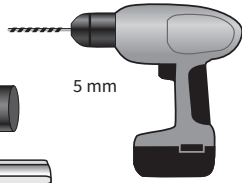

**!** **NOTE:** This boat accessory is only to be used at sea. **OBS:** Detta båttillbehör är endast för bruk till sjöss.

You will need this:  
 Detta behöver du:

Content/ Innehåll:

Ladder / Stege:

BU76P-4