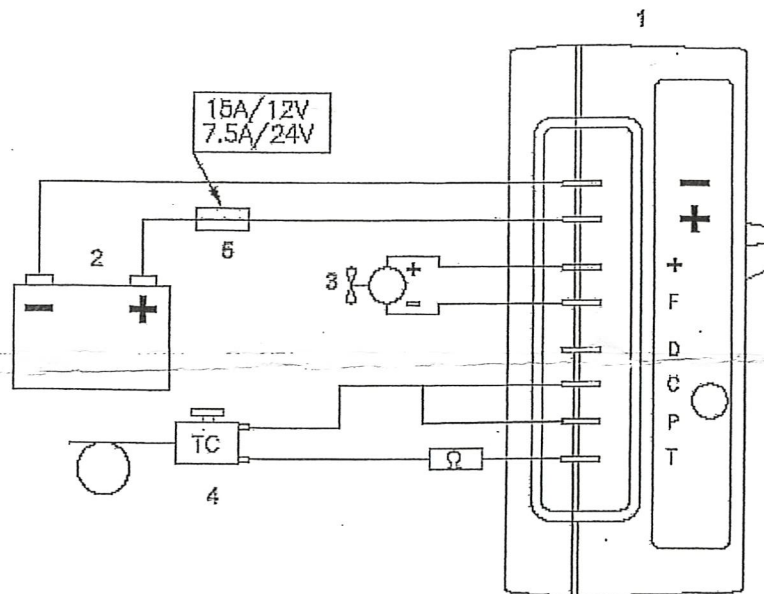

SBG 0000 5BA

SEG00002DA Elanslutning / Electrical connection

12 och 24 volt, "Dual volt system", termostatreglerade aggregat med Danfoss kompressor type BD35F. Elektronikenhet art. SEG00002DA

12 and 24 volt, "Dual volt system", thermostat controlled units with Danfoss compressor type BD35F. Electronic unit part n° SEG00002DA

Isotherm Refr. Unit Compact Classic & Refrigerators without LightBox

- 1: Elektronikenhet / Electronic unit
- 2: Batteri / Battery
- 3: Fläkt / Fan
- 4: Termostat / Thermostat
- 5: Säkring / Fuse