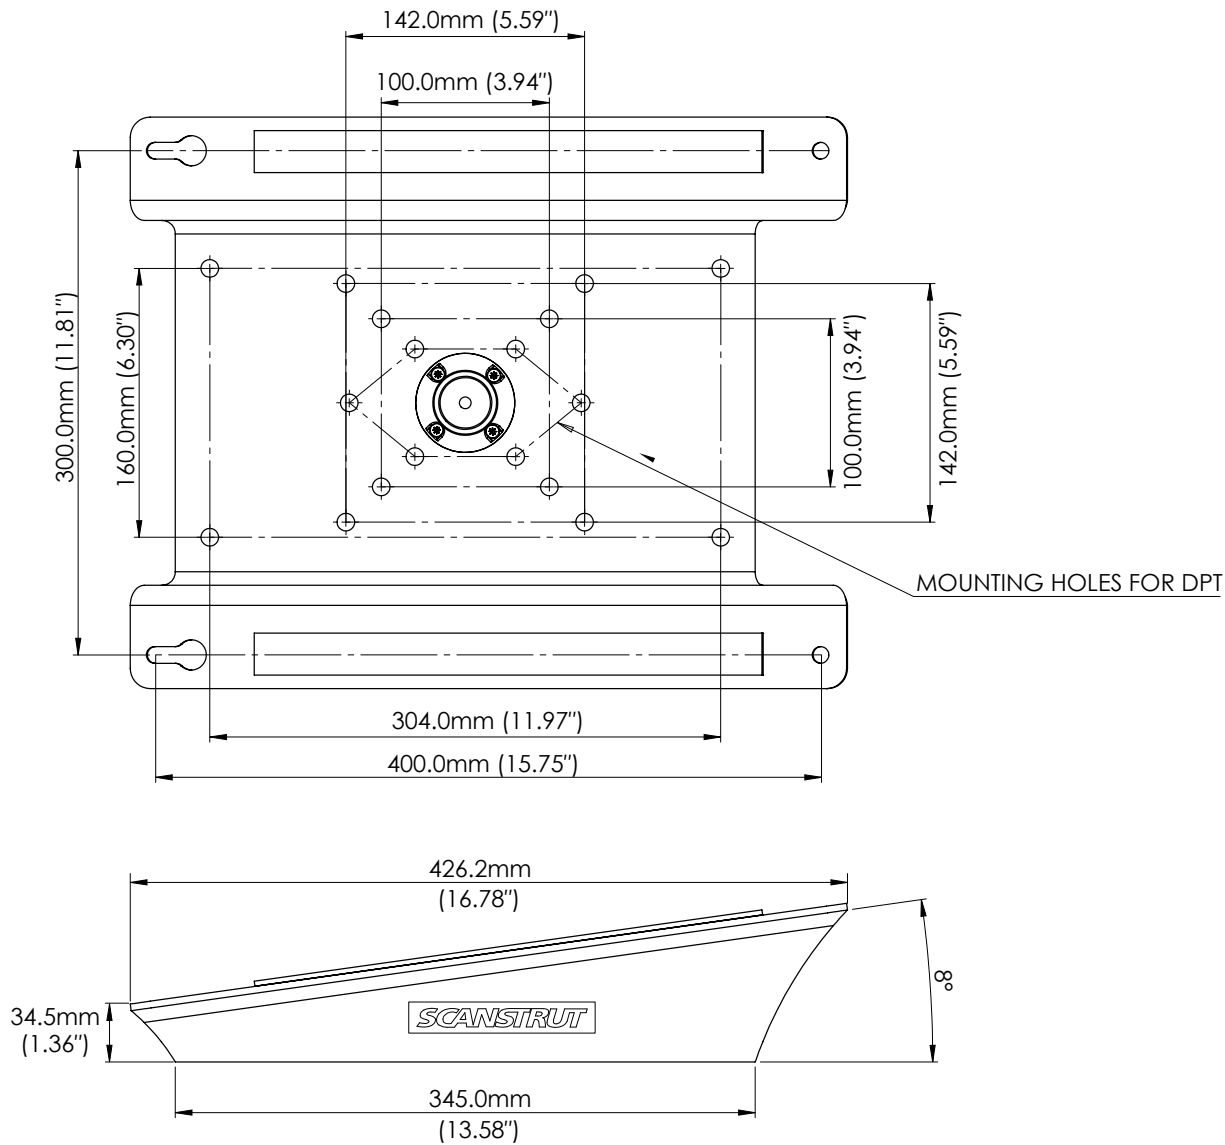

# Aluminium 8° Wedge Mount for Starlink - SC-SL-01

Email: sales@scanstrut.com Email: usasales@scanstrut.com

## Compatible with:

Pole Mount	SC103
	SC104
Dual PowerTower	DPT-R
	DPT-R-COMP
	DPT-OA
Dual PowerTower Lightbar	DPT-LB-02 (only)