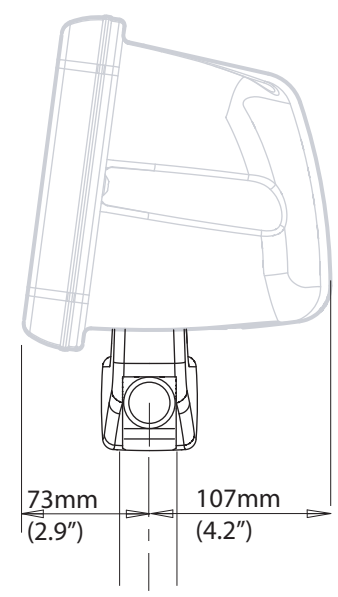

7" Helm Pod Arm Mount - SPR-7-AM

For help & information
 email: sales@scanstrut.com
 tel: +44 (0) 1392 531280

SCANSTRUT.