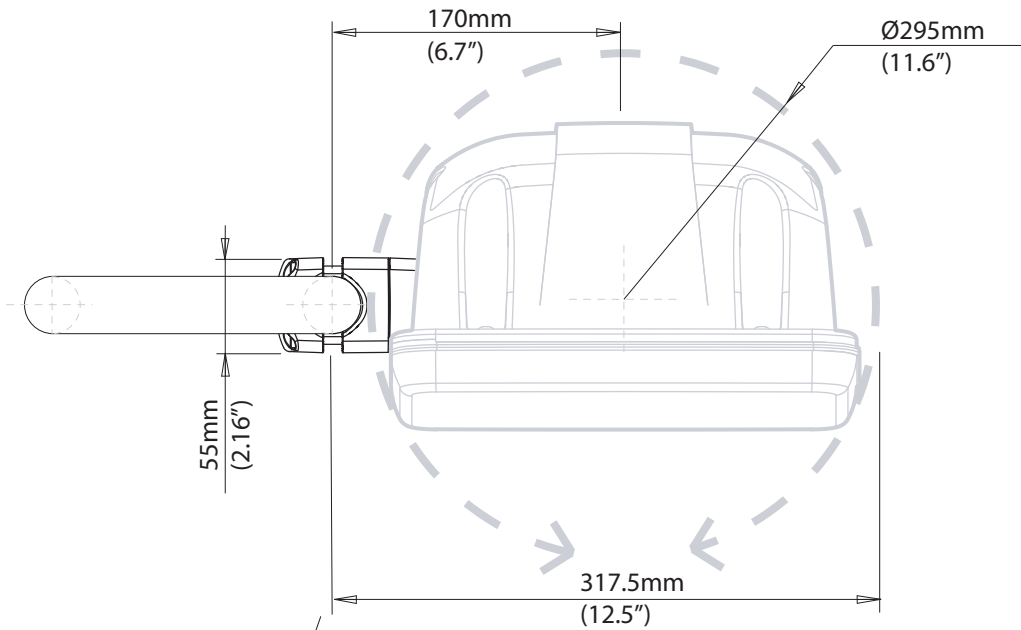

7" Helm Pod Arm Mount - SPR-7-AM

For help & information
 email: sales@scanstrut.com
 tel: +44 (0) 1392 531280

SCANSTRUT.