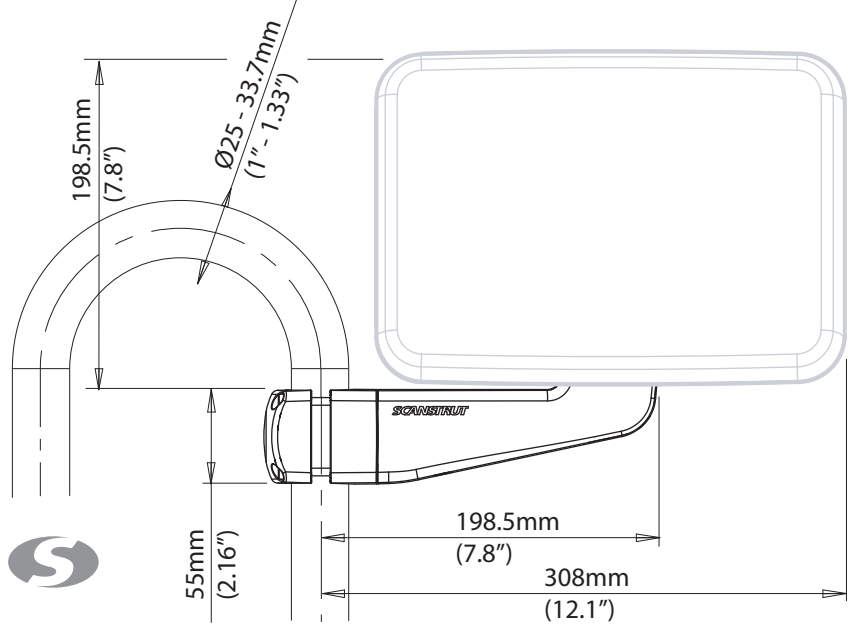

7" Helm Pod Arm Mount - SPR-7-AM

For help & information
 email: sales@scanstrut.com
 tel: +44 (0) 1392 531280

SCANSTRUT.