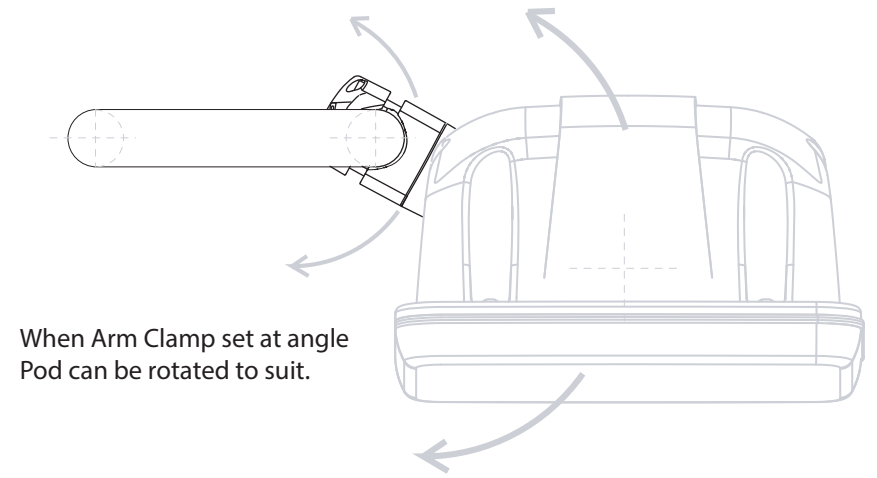

7" Helm Pod Arm Mount - SPR-7-AM

For help & information
 email: sales@scanstrut.com
 tel: +44 (0) 1392 531280

SCANSTRUT.