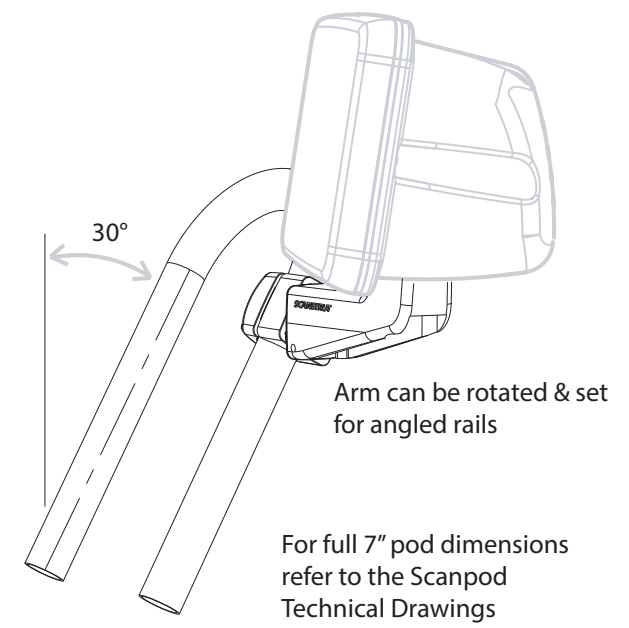

7" Helm Pod Arm Mount - SPR-7-AM

For help & information
 email: sales@scanstrut.com
 tel: +44 (0) 1392 531280

SCANSTRUT.