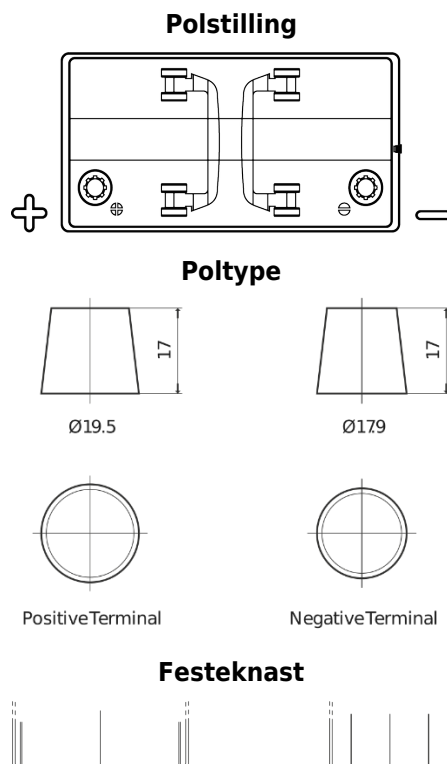

**Sortimentsoversikt**

Batterier til Marine og fritid

**Dual SR550**

Art.nr.	SR550
EAN/GTIN	3661024065986
Spenning	12 V
Kapasitet	115 Ah
CCA	760 A
Watt hour	550 Wh
Lengde	349 mm
Bredde	175 mm
Høyde	235 mm
Kasse	D02
Polstilling	ETN 1
Poltype	EN taper post
Festeknast	B0
Vekt (kan variere)	27.80 kg